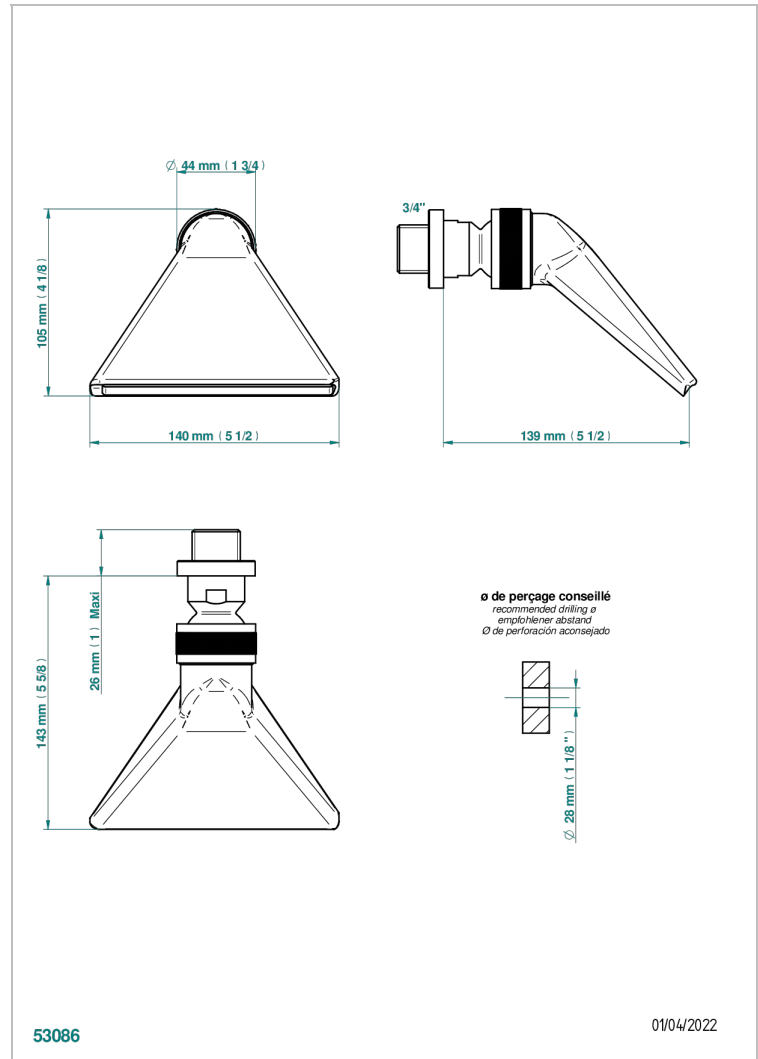

ZOOM.5

U4J-3640

Douche sportive 3/4"

THG[®]
PARIS

CARACTÉRISTIQUES

- Zoom.5
- Douche sportive 3/4"

SPECIFICATIONS TECHNIQUES

- Recommandé : 3 bars (max. 5 bars) - Advised : 43,5 psi (max. 72 psi)
 - écoulement libre - débit selon l'alimentation en amont
- Free flow - flow according to the upstream supply

FINITIONS DISPONIBLES

Bronze clair - D01
Chromé - A02
Doré brillant - F01
Doré mat - F07
Nickel brillant - B01
Nickel mat - C01

Noir mat céramique - D30
Or pâle - F30
Or pâle mat - F31
Pvd blush - H62
Pvd blush mat - H60
Pvd couleur bronze brown - F33