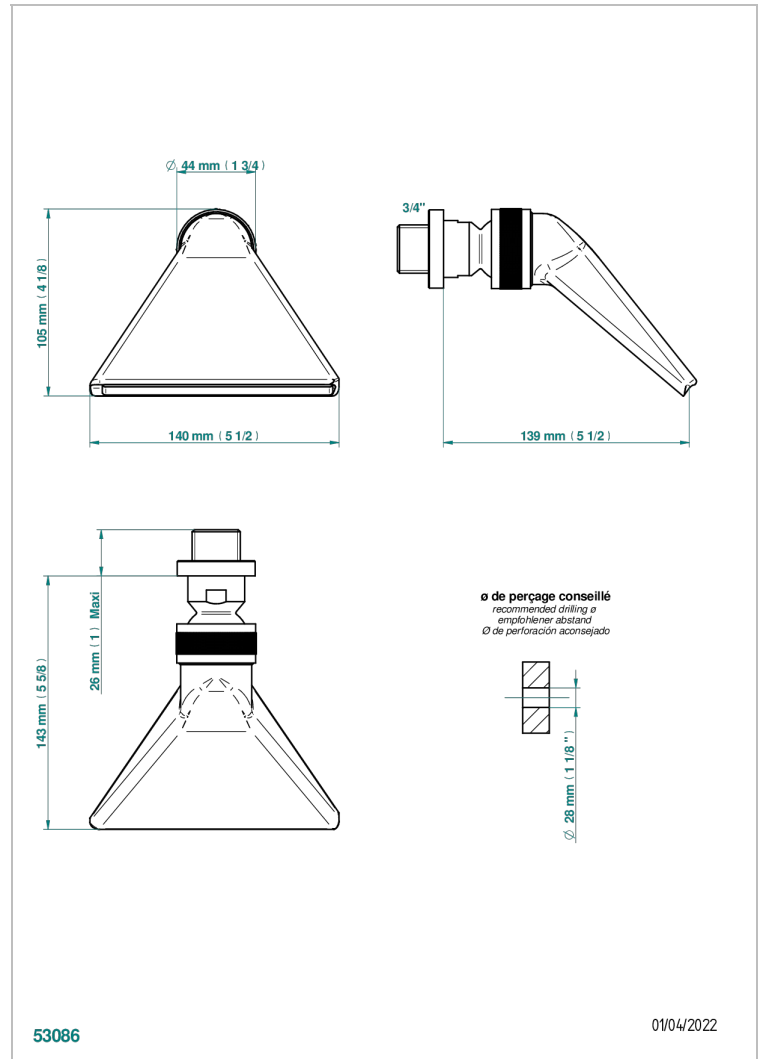

# ZOOM.5

U4J-3640

Douche sportive 3/4"

THG<sup>®</sup>  
PARIS

## CARACTÉRISTIQUES

- Zoom.5
- Douche sportive 3/4"

## SPECIFICATIONS TECHNIQUES

- Recommandé : 3 bars (max. 5 bars) - Advised : 43,5 psi (max. 72 psi)
  - écoulement libre - débit selon l'alimentation en amont
- Free flow - flow according to the upstream supply