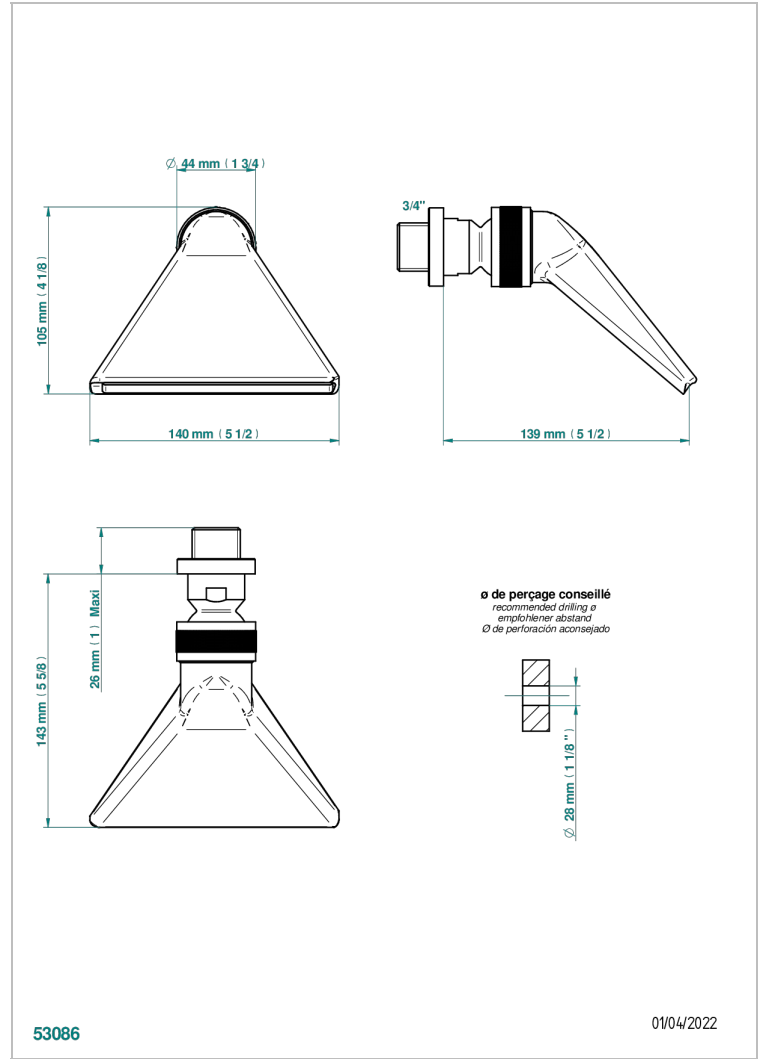

# ESTRELA A MANETTES

U3K-3640

Douche sportive 3/4"

THG<sup>®</sup>  
PARIS

## CARACTÉRISTIQUES

- Estrela à manettes
- Douche sportive 3/4"

## SPÉCIFICATIONS TECHNIQUES

- Recommandé : 3 bars (max. 5 bars) - Advised : 43,5 psi (max. 72 psi)
  - écoulement libre - débit selon l'alimentation en amont
- Free flow - flow according to the upstream supply