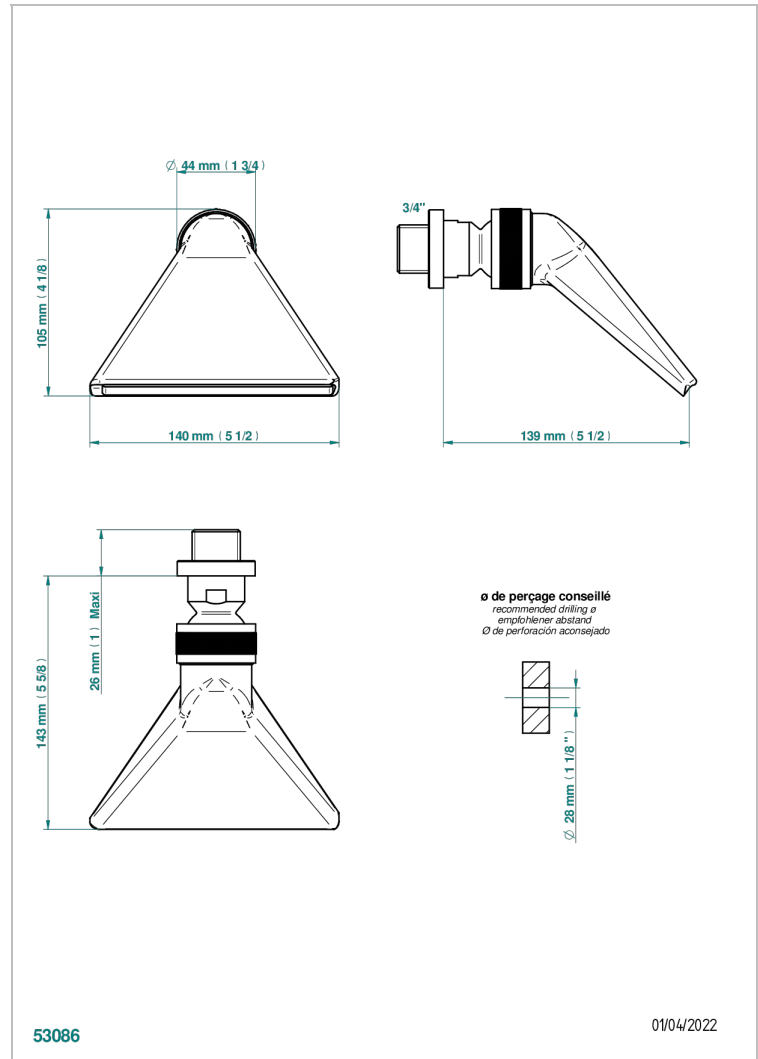

ESTRELA CON MANETAS

U3K-3640

Regadera 3/4" deportiva

THG[®]
PARIS

CARACTERÍSTICAS

- Estrella con manetas
- Regadera 3/4" deportiva

ESPECIFICACIONES TÉCNICAS

- Recommandé : 3 bars (max. 5 bars) - Advised : 43,5 psi (max. 72 psi)
 - écoulement libre - débit selon l'alimentation en amont
- Free flow - flow according to the upstream supply