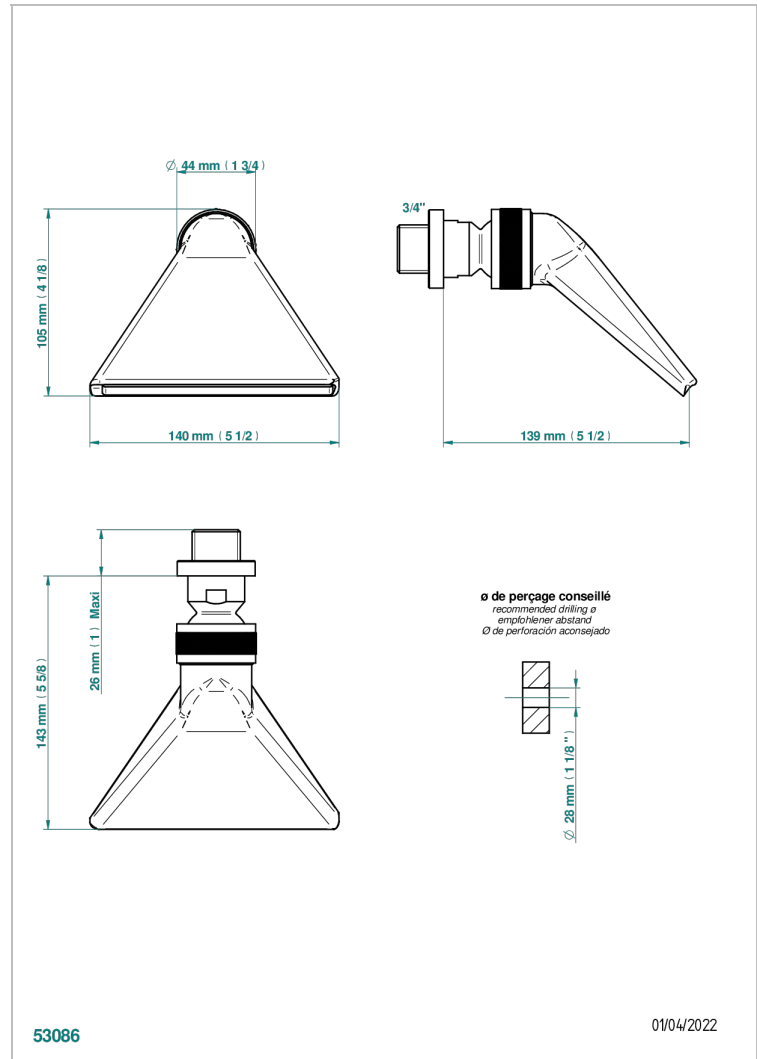

ESTRELA A MANETTES

U3K-3640

Douche sportive 3/4"

THG[®]
PARIS

53086

01/04/2022

CARACTÉRISTIQUES

- Estrela à manettes
- Douche sportive 3/4"

SPÉCIFICATIONS TECHNIQUES

- Recommandé : 3 bars (max. 5 bars) - Advised : 43,5 psi (max. 72 psi)
 - écoulement libre - débit selon l'alimentation en amont
- Free flow - flow according to the upstream supply