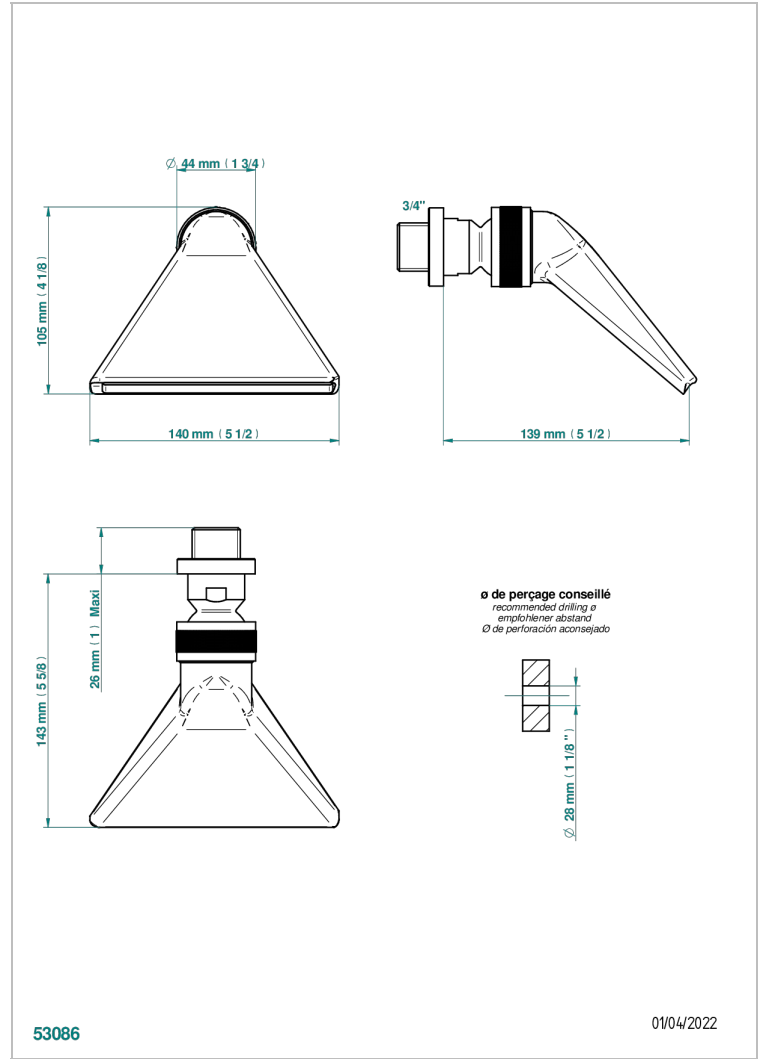

METAMORPHOSE CERAMIQUE BLANCHE

G6E-3640

Douche sportive 3/4"

THG[®]
PARIS

CARACTÉRISTIQUES

- Jet cascade tonique
- Utilisation possible pour sauna
- Alimentation 3/4"

SPÉCIFICATIONS TECHNIQUES

- Recommandé : 3 bars (max. 5 bars) - Advised : 43,5 psi (max. 72 psi)
 - écoulement libre - débit selon l'alimentation en amont
- Free flow - flow according to the upstream supply

Vieux cuivre rouge mat - H07
Vieux nickel - H28