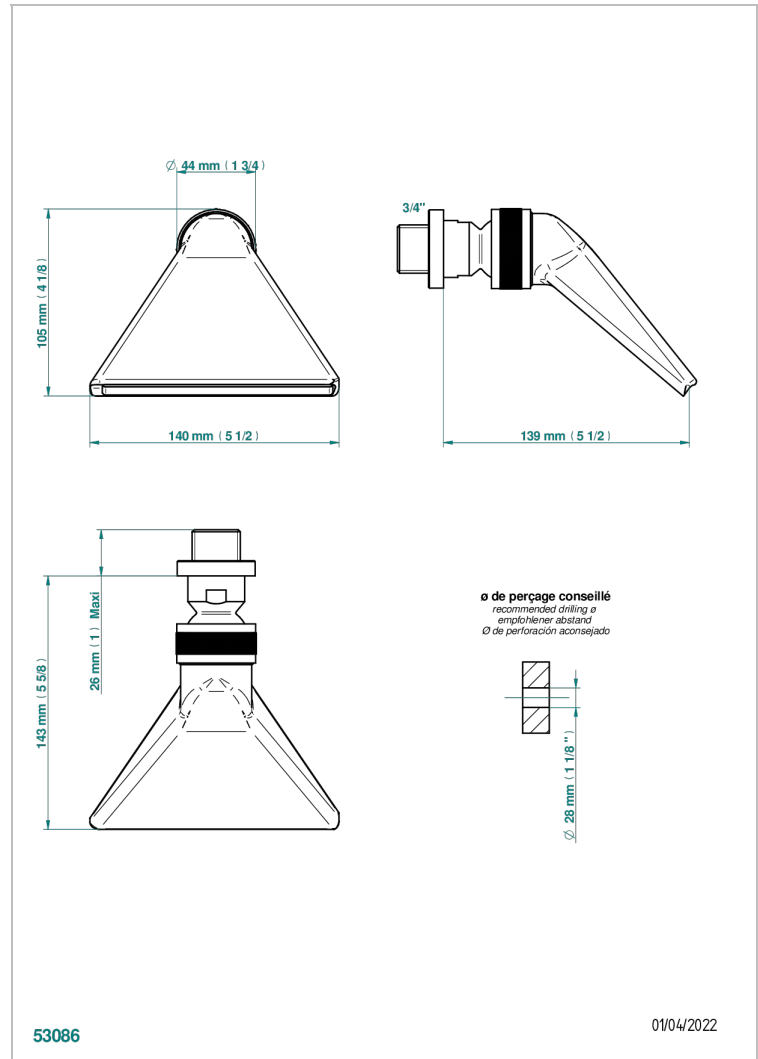

METAMORPHOSE CERAMIQUE NOIRE

G6D-3640

Douche sportive 3/4"

THG[®]
PARIS

CARACTÉRISTIQUES

- Jet cascade tonique
- Utilisation possible pour sauna
- Alimentation 3/4"

SPÉCIFICATIONS TECHNIQUES

- Recommandé : 3 bars (max. 5 bars) - Advised : 43,5 psi (max. 72 psi)
 - écoulement libre - débit selon l'alimentation en amont
- Free flow - flow according to the upstream supply

Vieux cuivre rouge mat - H07
Vieux nickel - H28