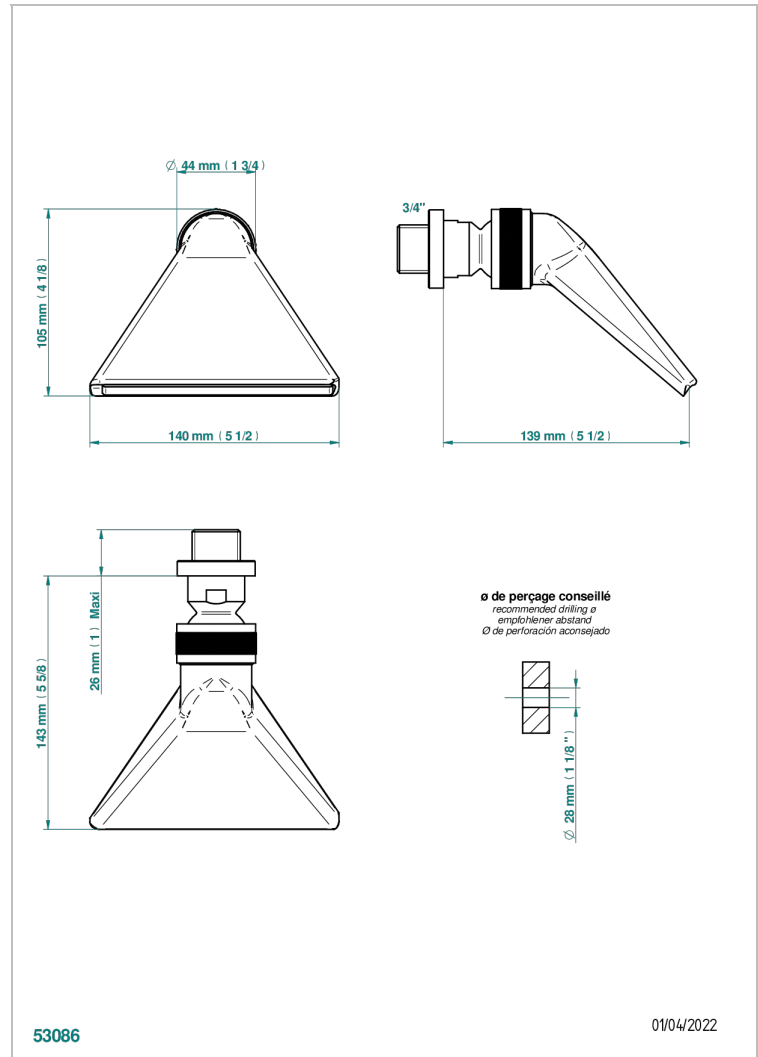

METAMORPHOSE CERAMIQUE NOIRE

G6D-3640

Douche sportive 3/4"

THG[®]
PARIS

CARACTÉRISTIQUES

- Jet cascade tonique
- Utilisation possible pour sauna
- Alimentation 3/4"

SPÉCIFICATIONS TECHNIQUES

- Recommandé : 3 bars (max. 5 bars) - Advised : 43,5 psi (max. 72 psi)
 - écoulement libre - débit selon l'alimentation en amont
- Free flow - flow according to the upstream supply

Vieux cuivre rouge mat - H07
Vieux nickel - H28