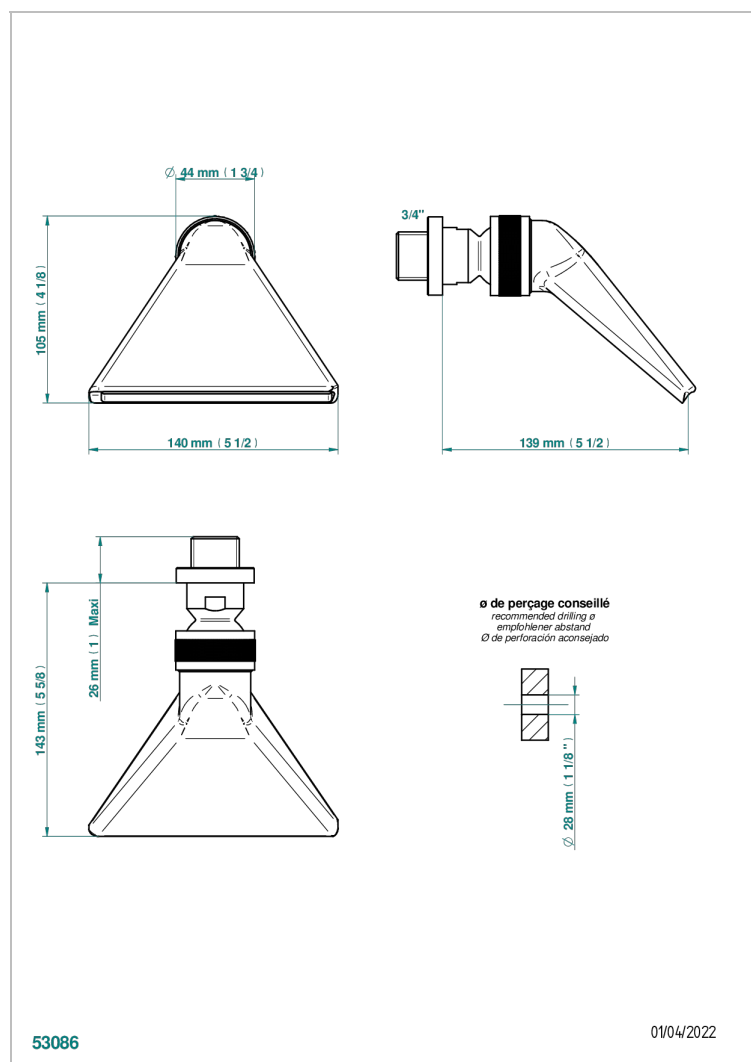

# METAMORPHOSE CARBONE

G6C-3640

Douche sportive 3/4"

THG<sup>®</sup>  
PARIS

## CARACTÉRISTIQUES

- Jet cascade tonique
- Utilisation possible pour sauna
- Alimentation 3/4"

## SPÉCIFICATIONS TECHNIQUES

- Recommandé : 3 bars (max. 5 bars) - Advised : 43,5 psi (max. 72 psi)
  - écoulement libre - débit selon l'alimentation en amont
- Free flow - flow according to the upstream supply