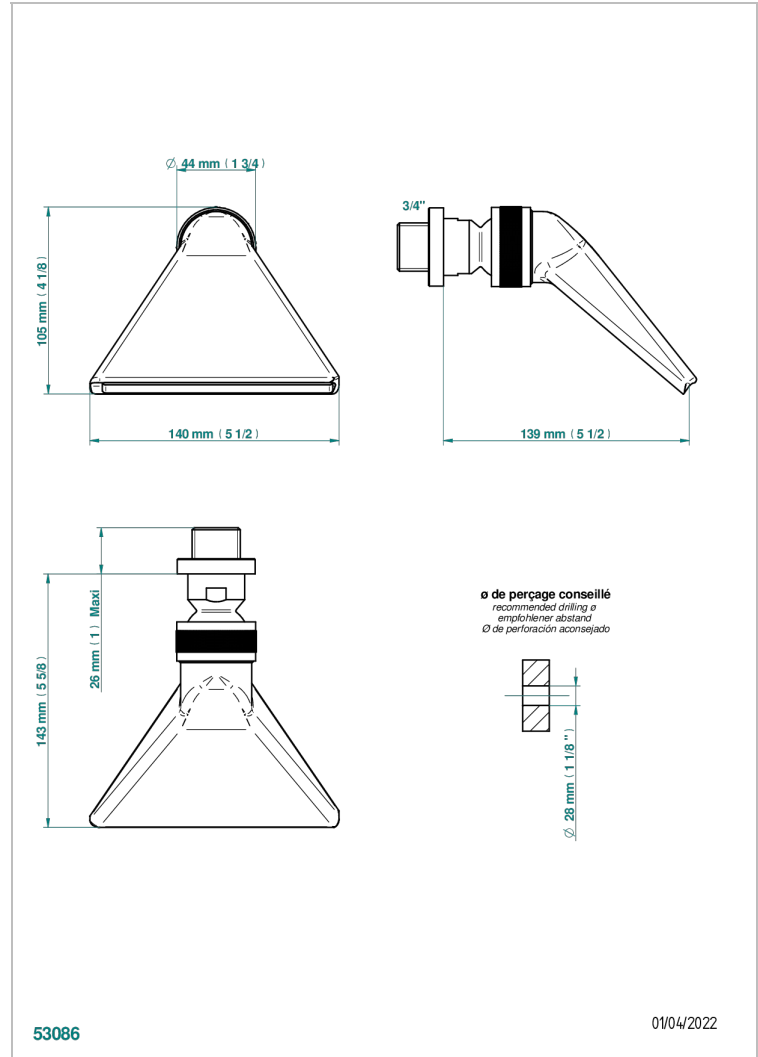

METAMORPHOSE CARBONE

G6C-3640

Douche sportive 3/4"

THG[®]
PARIS

CARACTÉRISTIQUES

- Jet cascade tonique
- Utilisation possible pour sauna
- Alimentation 3/4"

SPÉCIFICATIONS TECHNIQUES

- Recommandé : 3 bars (max. 5 bars) - Advised : 43,5 psi (max. 72 psi)
 - écoulement libre - débit selon l'alimentation en amont
- Free flow - flow according to the upstream supply