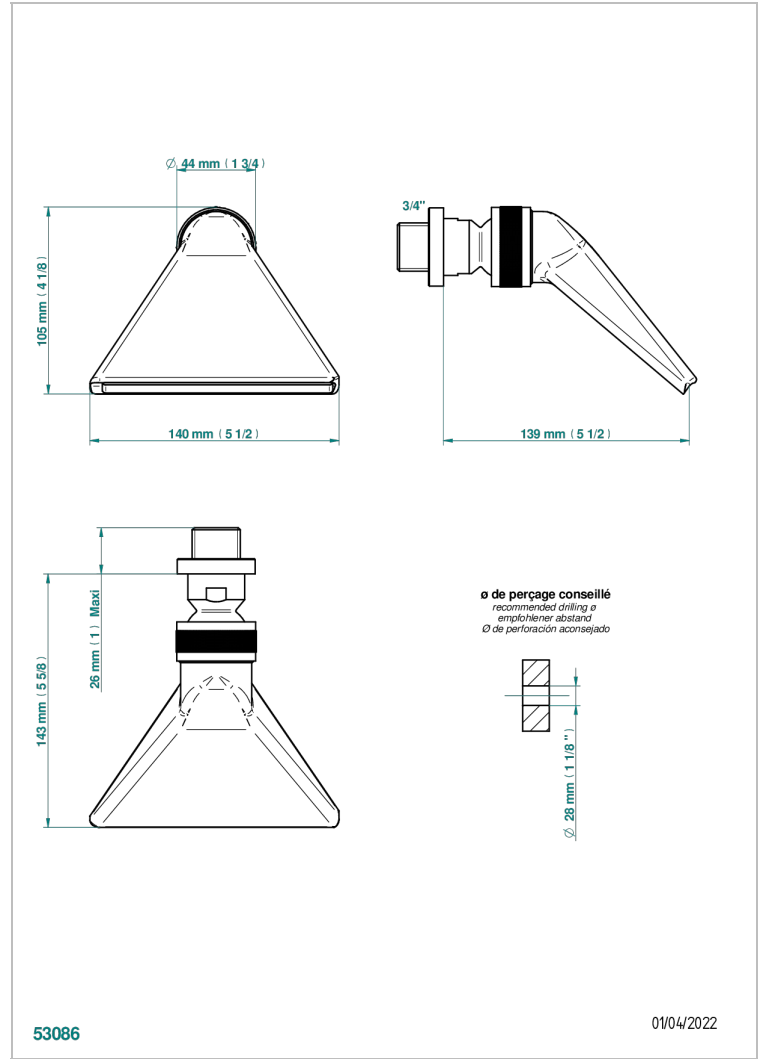

METAMORPHOSE A MANETTES

G6B-3640

Douche sportive 3/4"

THG[®]
PARIS

CARACTÉRISTIQUES

- Jet cascade tonique
- Utilisation possible pour sauna
- Alimentation 3/4"

SPÉCIFICATIONS TECHNIQUES

- Recommandé : 3 bars (max. 5 bars) - Advised : 43,5 psi (max. 72 psi)
 - écoulement libre - débit selon l'alimentation en amont
- Free flow - flow according to the upstream supply

Vieux cuivre rouge mat - H07
Vieux nickel - H28