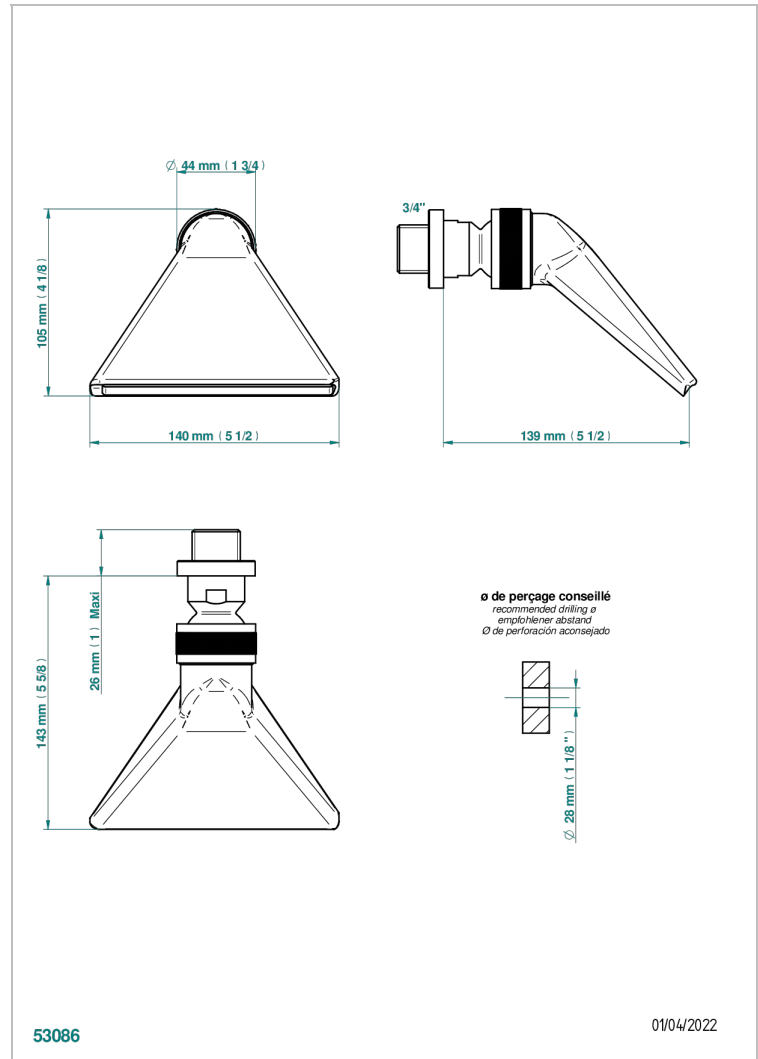

METAMORPHOSE CON MANETAS

G6B-3640

Regadera 3/4" deportiva

THG[®]
PARIS

CARACTERÍSTICAS

- Métamorphose con manetas
- Regadera 3/4" deportiva

ESPECIFICACIONES TÉCNICAS

- Recommandé : 3 bars (max. 5 bars) - Advised : 43,5 psi (max. 72 psi)
 - écoulement libre - débit selon l'alimentation en amont
- Free flow - flow according to the upstream supply