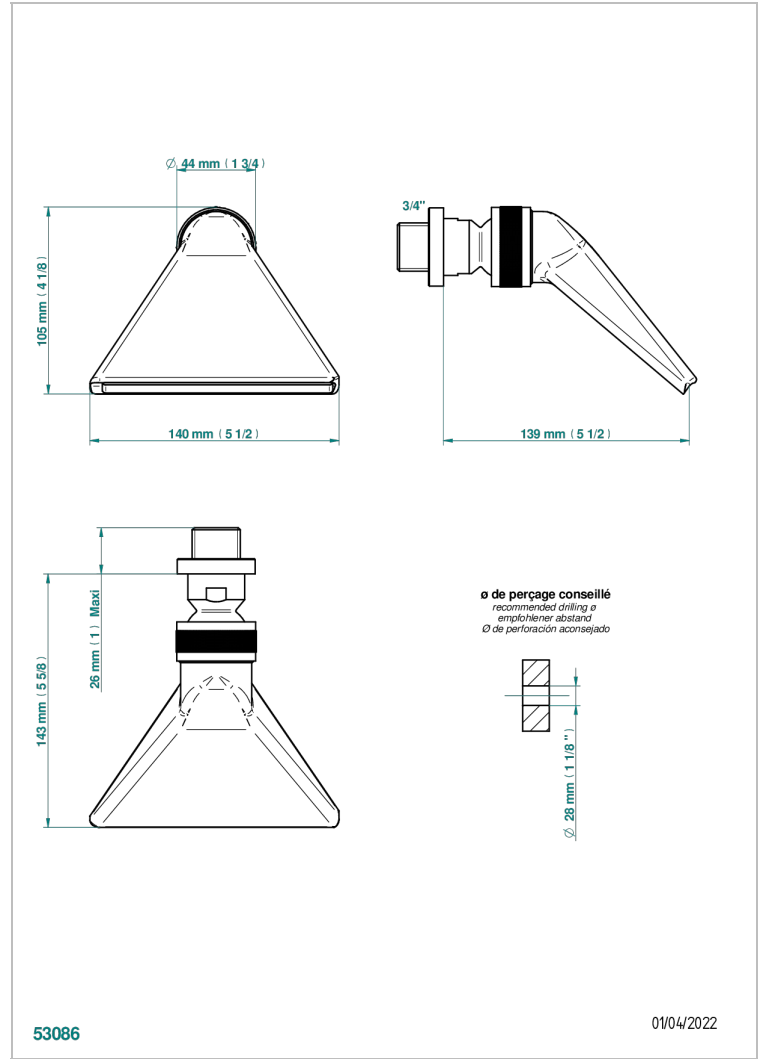

# METAMORPHOSE A MANETTES

G6B-3640

Douche sportive 3/4"

THG<sup>®</sup>  
PARIS

## CARACTÉRISTIQUES

- Jet cascade tonique
- Utilisation possible pour sauna
- Alimentation 3/4"

## SPÉCIFICATIONS TECHNIQUES

- Recommandé : 3 bars (max. 5 bars) - Advised : 43,5 psi (max. 72 psi)
  - écoulement libre - débit selon l'alimentation en amont
- Free flow - flow according to the upstream supply