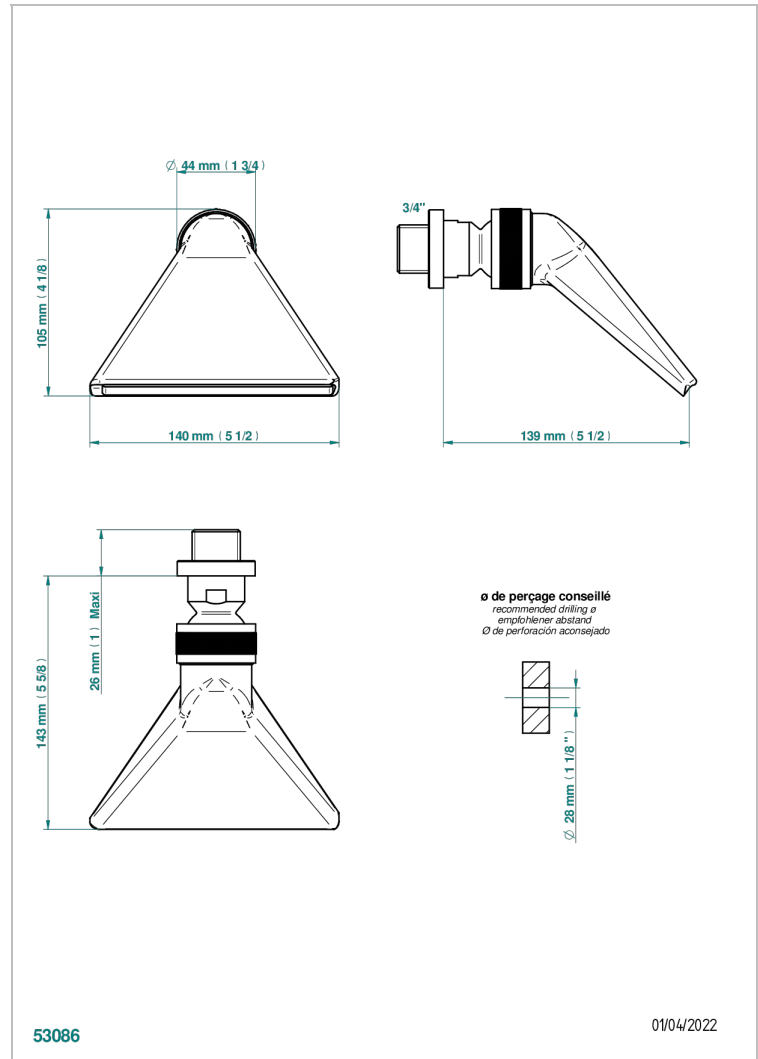

METAMORPHOSE CON MANETAS

G6B-3640

Regadera 3/4" deportiva

THG[®]
PARIS

53086

01/04/2022

CARACTERÍSTICAS

- Métamorphose con manetas
- Regadera 3/4" deportiva

ESPECIFICACIONES TÉCNICAS

- Recommandé : 3 bars (max. 5 bars) - Advised : 43,5 psi (max. 72 psi)
 - écoulement libre - débit selon l'alimentation en amont
- Free flow - flow according to the upstream supply