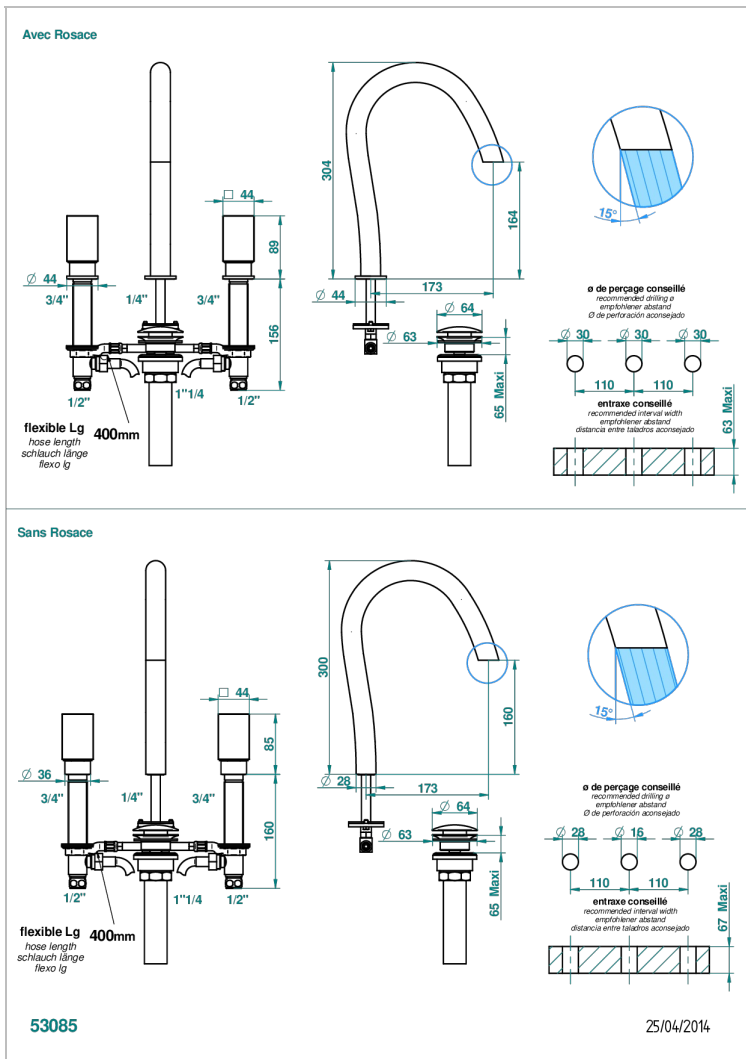

BEYOND CRYSTAL - AZUL CRISTAL

U6K-151M/US

Rim mounted 3-hole basin mixer with waste for marble

THG[®]
PARIS

CARACTERÍSTICAS

- Beyond Crystal - azul cristal
- Rim mounted 3-hole basin mixer with waste for marble

ESPECIFICACIONES TÉCNICAS

- Recommandé : 3 bars (max. 5 bars) - Advised : 43,5 psi (max. 72 psi)
- 5,7 l/min à 3 bars (1.5 gpm at 43.5 psi)

ACABADOS DISPONIBLES

Cerámica negra mate - D30
Cromo - A02
Cromo / dorado - G02
Cromo mate - C02
Dorado - F01
Dorado mate - F07