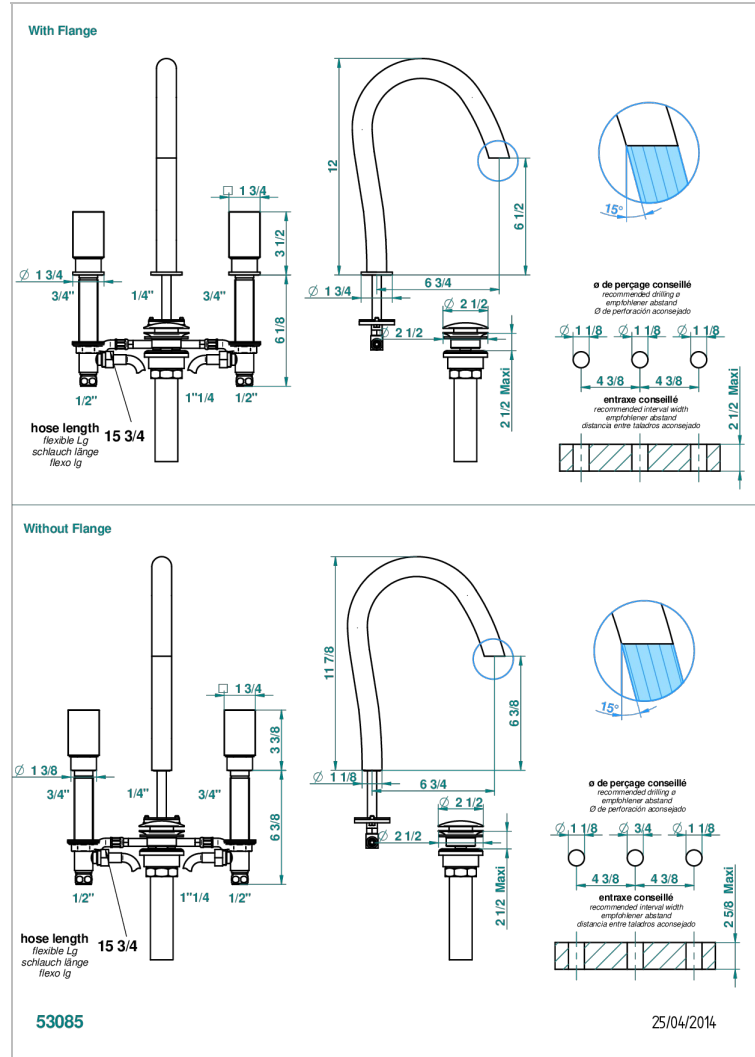

BEYOND CRYSTAL - AZUL CRISTAL

U6K-151M/US

Rim mounted 3-hole basin mixer with waste for marble

THG
PARIS

CARACTERÍSTICAS

- Beyond Crystal - azul cristal
- Rim mounted 3-hole basin mixer with waste for marble

ESPECIFICACIONES TÉCNICAS

- Recommandé : 3 bars (max. 5 bars) - Advised : 43,5 psi (max. 72 psi)
- 5,7 l/min à 3 bars (1.5 gpm at 43.5 psi)

ACABADOS DISPONIBLES

Cerámica negra mate - D30
Cromo - A02
Cromo / dorado - G02
Cromo mate - C02
Dorado - F01
Dorado mate - F07