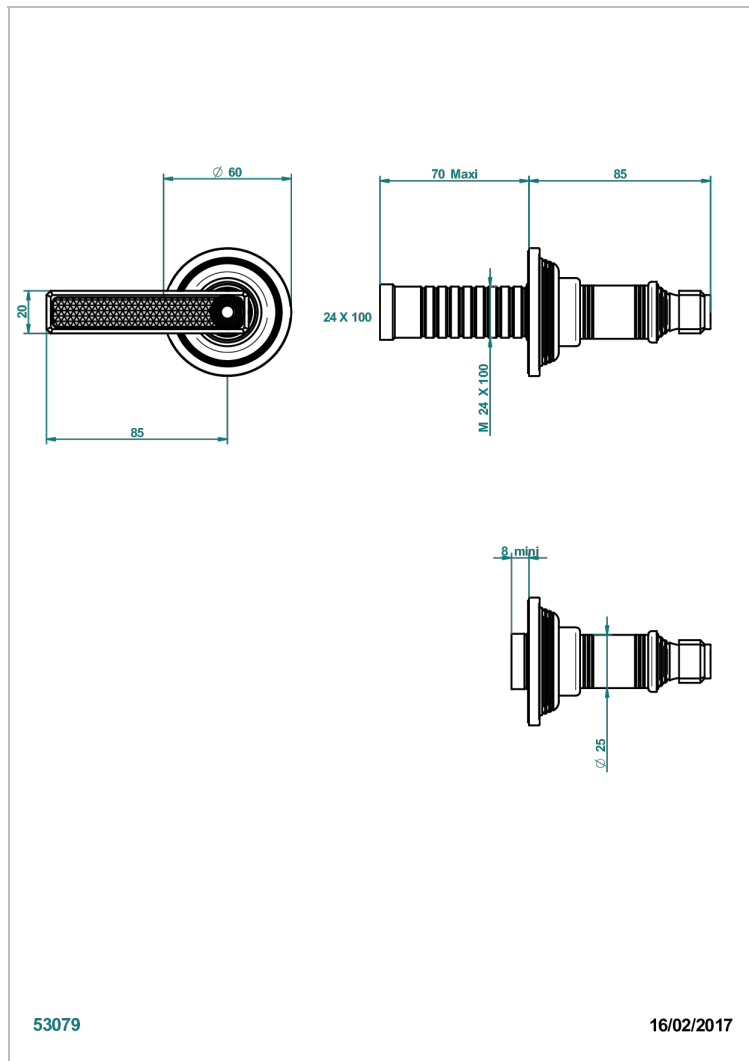

WEST COAST WITH GUILLOCHE DECOR WITH LEVER

U9D-30B

Parte externa para llave de paso mural ref. 30 & 32 y para inversor mural ref. 50/4/VM (mando, rosetón y alargador, sin cartucho)

CARACTERÍSTICAS

- West coast with Guilloché decor with lever
- Parte externa para llave de paso mural ref. 30 & 32 y para inversor mural ref. 50/4/VM (mando, rosetón y alargador, sin cartucho)

PRODUCTOS RELACIONADOS

- Ref. G00-32CUSA Robinet d'arrêt à encastrer 3/4" côté froid tête 1/4 tour fermeture gauche -standard américain sans garniture
- Ref. G00-32HUSA Robinet d'arrêt à encastrer 3/4" côté chaud tête 1/4 tour fermeture droite - standard américain sans garniture
- Ref. G00-30CUSA Robinet d'arrêt a encastrer 1/2 " cote froid tete 1/4 tour fermeture gauche - standard americain sans garniture
- Ref. G00-30HUSA Robinet d'arret a encastrer 1/2 " cote chaud tete 1/4 tour fermeture droite - standard americain sans garniture