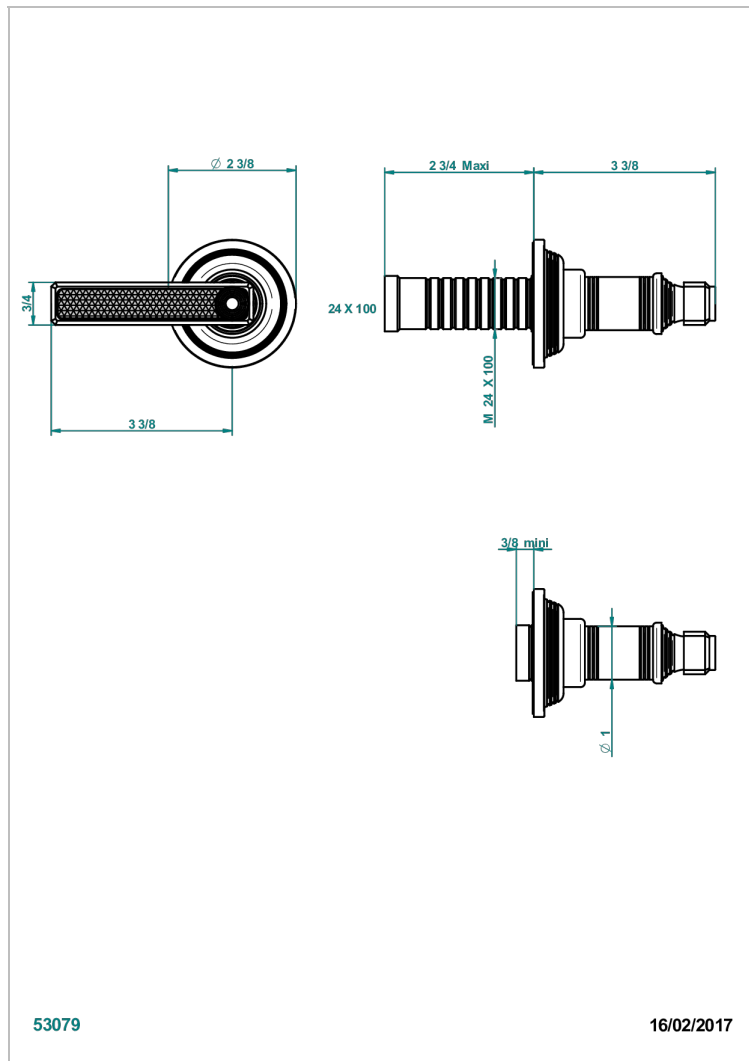

# WEST COAST WITH GUILLOCHE DECOR WITH LEVER

U9D-30B

Parte externa para llave de paso mural ref. 30 & 32 y para inversor mural ref. 50/4/VM (mando, rosetón y alargador, sin cartucho)

## CARACTERÍSTICAS

- West coast with Guilloché decor with lever
- Parte externa para llave de paso mural ref. 30 & 32 y para inversor mural ref. 50/4/VM (mando, rosetón y alargador, sin cartucho)

## PRODUCTOS RELACIONADOS

- Ref. G00-32CUSA Robinet d'arrêt à encastrer 3/4" côté froid tête 1/4 tour fermeture gauche -standard américain sans garniture
- Ref. G00-32HUSA Robinet d'arrêt à encastrer 3/4" côté chaud tête 1/4 tour fermeture droite - standard américain sans garniture
- Ref. G00-30CUSA Robinet d'arrêt a encastrer 1/2 " cote froid tete 1/4 tour fermeture gauche - standard americain sans garniture
- Ref. G00-30HUSA Robinet d'arret a encastrer 1/2 " cote chaud tete 1/4 tour fermeture droite - standard americain sans garniture