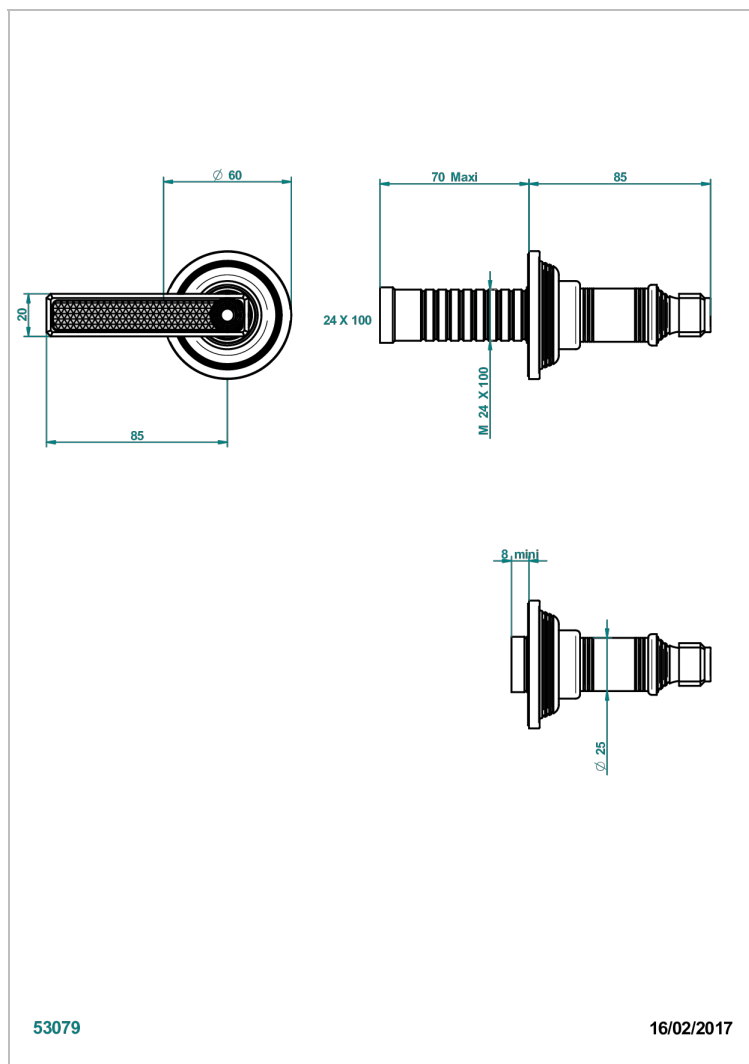

# WEST COAST WITH GUILLOCHE DECOR WITH LEVER

U9D-30B

Parte externa para llave de paso mural ref. 30 & 32 y para inversor mural ref. 50/4/VM (mando, rosetón y alargador, sin cartucho)

## CARACTERÍSTICAS

- West coast with Guilloché decor with lever
- Parte externa para llave de paso mural ref. 30 & 32 y para inversor mural ref. 50/4/VM (mando, rosetón y alargador, sin cartucho)

## PRODUCTOS RELACIONADOS

- Ref. G00-30/CA Cuerpo de empotrar con cartucho ceramico 1/2", 1/4 torno izquierda
- Ref. G00-30/HA Cuerpo de empotrar con cartucho ceramico 1/2", 1/4 torno derecha
- Ref. G00-32/CA Cuerpo de empotrar con cartucho ceramico 3/4", 1/4 torno izquierda ( agua fría)
- Ref. G00-32/HA Cuerpo de empotrar con cartucho ceramico 3/4", 1/4 torno derecha ( agua caliente)