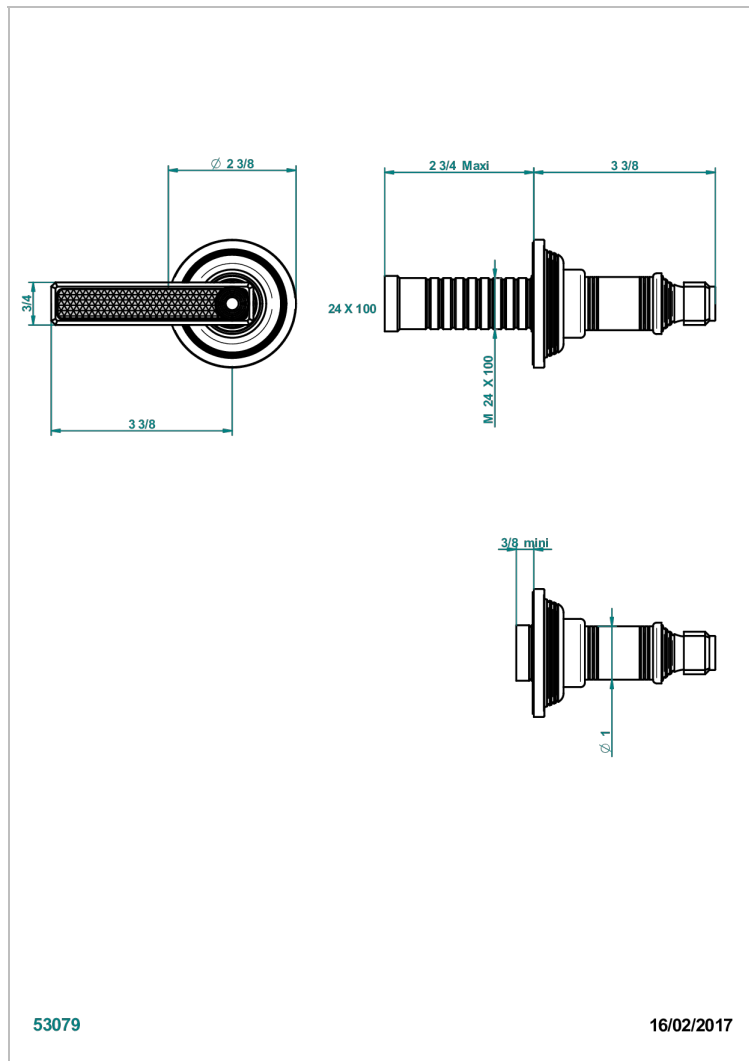

WEST COAST WITH GUILLOCHE DECOR WITH LEVER

U9D-30B

Parte externa para llave de paso mural ref. 30 & 32 y para inversor mural ref. 50/4/VM (mando, rosetón y alargador, sin cartucho)

53079

16/02/2017

CARACTERÍSTICAS

- West coast with Guilloché decor with lever
- Parte externa para llave de paso mural ref. 30 & 32 y para inversor mural ref. 50/4/VM (mando, rosetón y alargador, sin cartucho)

PRODUCTOS RELACIONADOS

- Ref. G00-30/CA Cuerpo de empotrar con cartucho ceramico 1/2", 1/4 torno izquierda
- Ref. G00-30/HA Cuerpo de empotrar con cartucho ceramico 1/2", 1/4 torno derecha
- Ref. G00-32/CA Cuerpo de empotrar con cartucho ceramico 3/4", 1/4 torno izquierda (agua fría)
- Ref. G00-32/HA Cuerpo de empotrar con cartucho ceramico 3/4", 1/4 torno derecha (agua caliente)