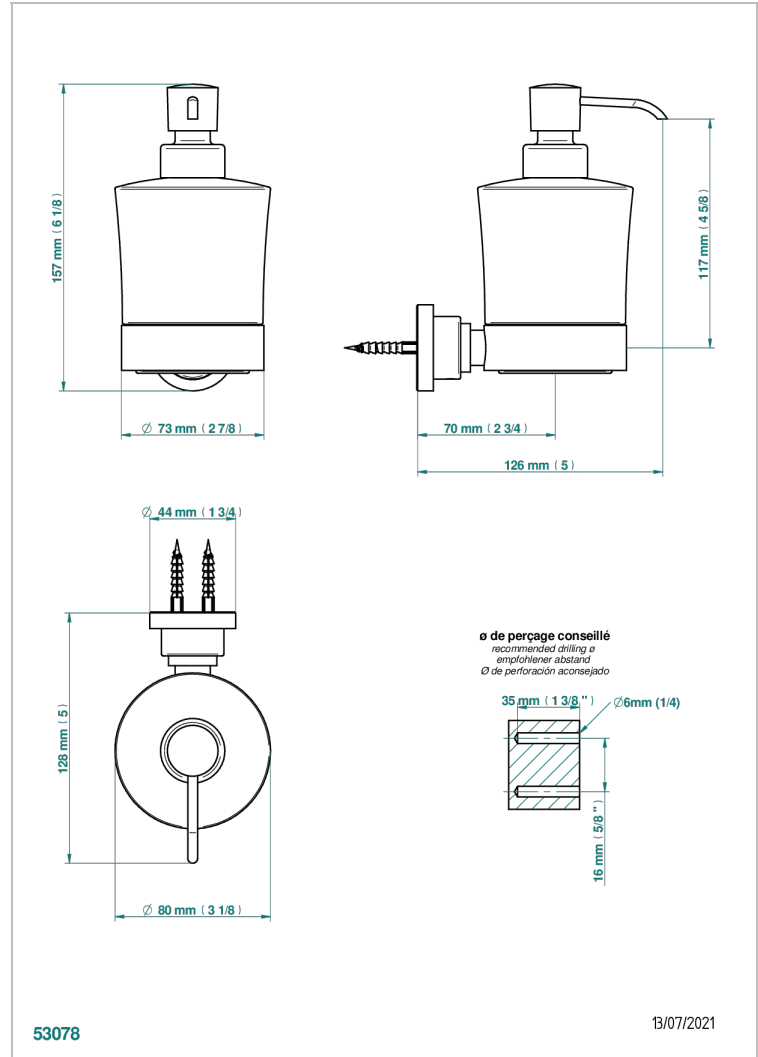

BEYOND CRYSTAL - CRISTAL BLEU

U6K-613

Distributeur mural de savon liquide

THG[®]
PARIS

CARACTÉRISTIQUES

- Accessoire en laiton
- Flacon en verre

FINITIONS DISPONIBLES

Chromé - A02
Chromé / doré - G02
Chromé mat - C02
Doré brillant - F01
Doré mat - F07
Noir mat céramique - D30