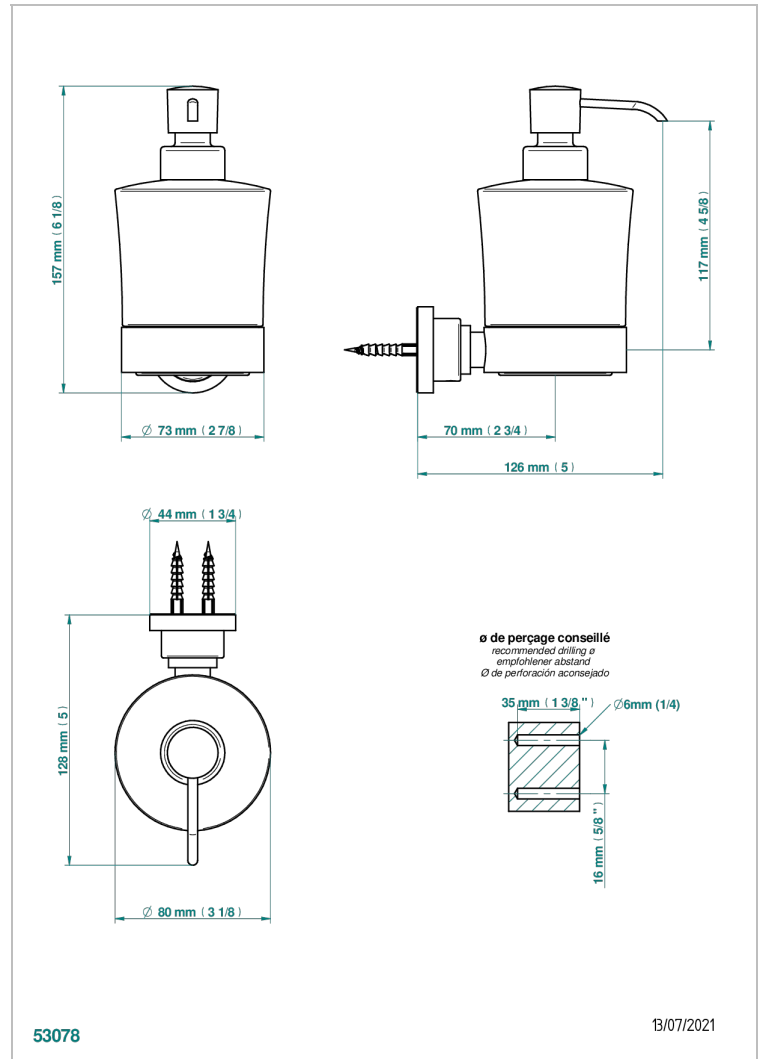

BEYOND CRYSTAL - AZUL CRISTAL

U6K-613

Dosificador de locion mural

THG[®]
PARIS

CARACTERÍSTICAS

- Beyond Crystal - azul cristal
- Dosificador de locion mural

ACABADOS DISPONIBLES

Cerámica negra mate - D30
Cromo - A02
Cromo / dorado - G02
Cromo mate - C02
Dorado - F01
Dorado mate - F07