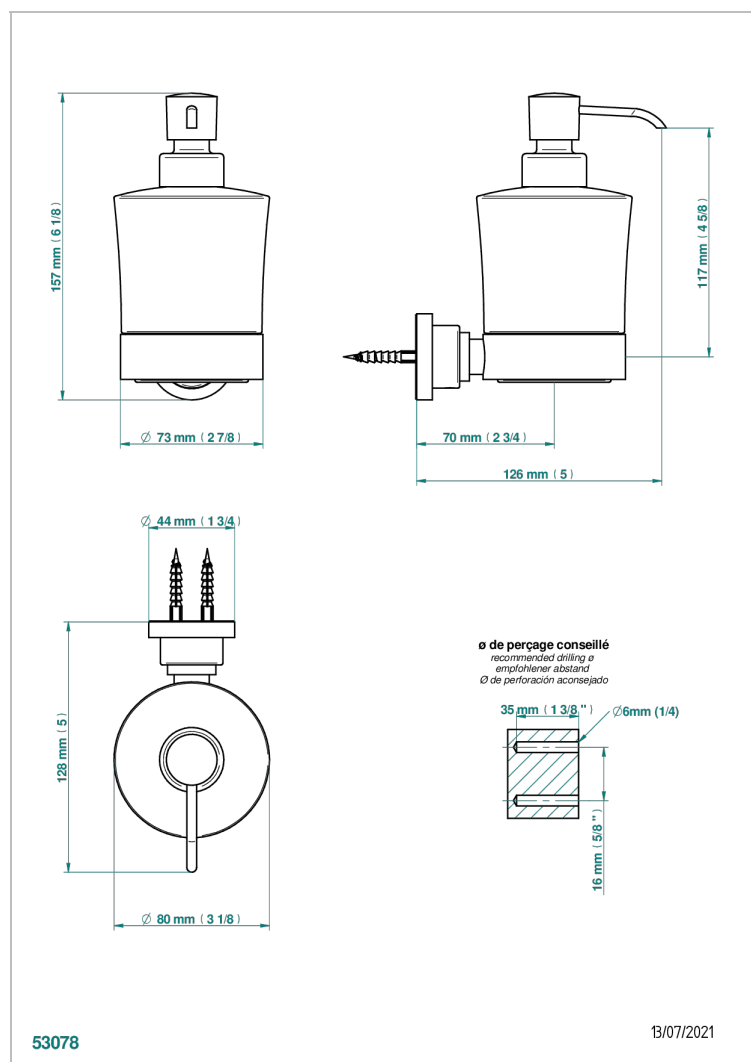

BEYOND CRYSTAL - AZUL CRISTAL

U6K-613

Dosificador de locion mural

THG[®]
PARIS

CARACTERÍSTICAS

- Beyond Crystal - azul cristal
- Dosificador de locion mural

ACABADOS DISPONIBLES

Cerámica negra mate - D30
Cromo - A02
Cromo / dorado - G02
Cromo mate - C02
Dorado - F01
Dorado mate - F07