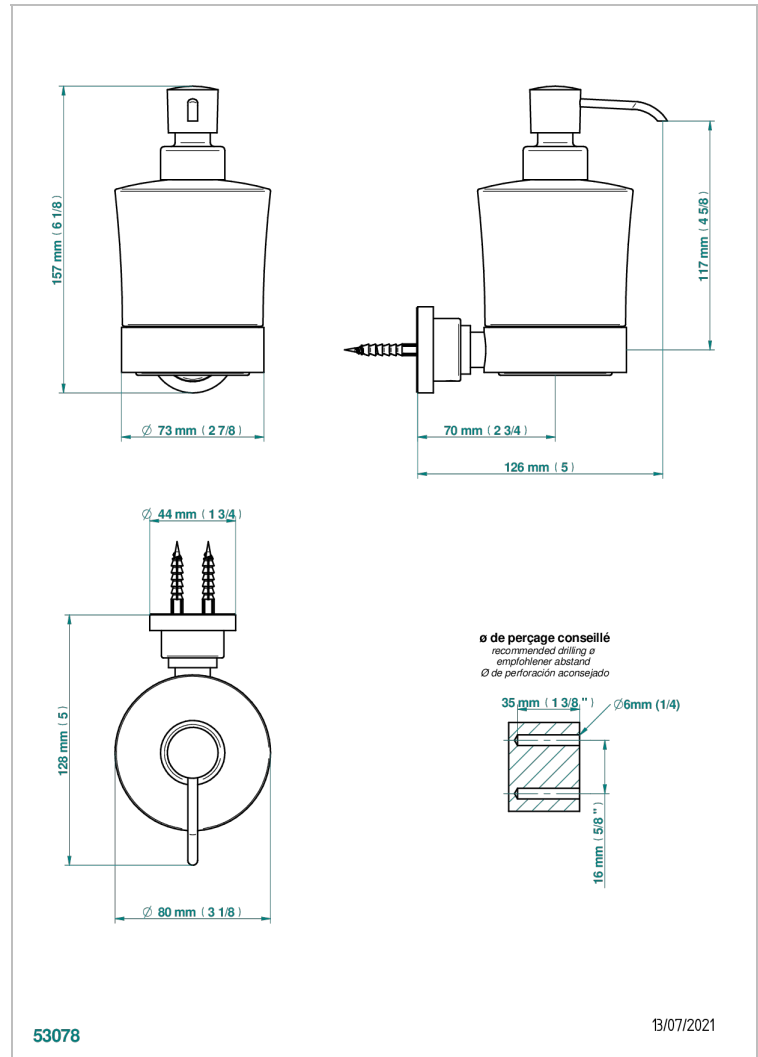

BEYOND CRYSTAL, BLAUEN KRISTALL

U6K-613

Seifenspender zur Wandmontage

THG[®]
PARIS

EIGENSCHAFTEN

- Beyond Crystal, blauen Kristall
- Seifenspender zur Wandmontage

VERFÜGBARE OBERFLÄCHEN

Altnickel - H28
Blassgold - F30
Blassgold matt unlackiert - F31
Chrom - A02
Chrom / gold - G02
Chrom matt - C02