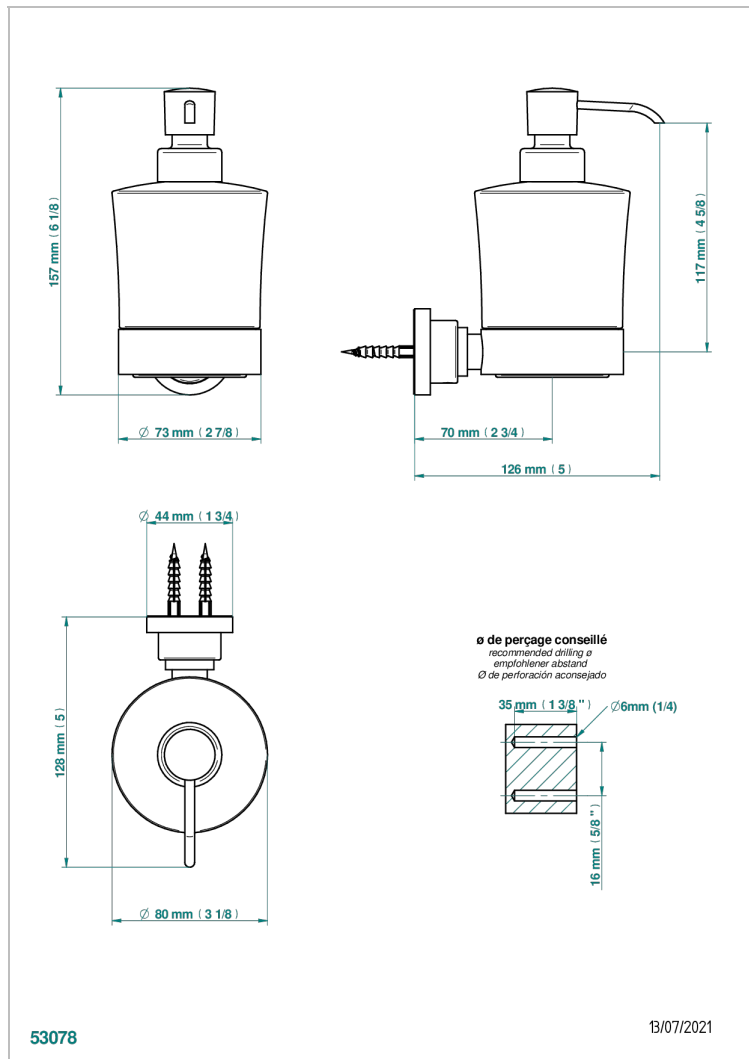

BEYOND CRYSTAL С СИНИМ ХРУСТАЛЕМ

U6K-613

Дозатор для жидкого мыла настенный

THG®
PARIS

ХАРАКТЕРИСТИКИ

- Beyond crystal с синим хрусталём
- Дозатор для жидкого мыла настенный

ДОСТУПНЫЕ ВАРИАНТЫ ПОКРЫТИЙ

Black ceram - D30
Blush PVD - H62
Graphite PVD - H64
Matt Umber PVD - H67
Matt blush PVD - H60
Matt graphite PVD - H65

Umber PVD - H66
Золото - F01
Матовое золото - F07
Матовое светлое золото - F31
Матовый хром - C02
Покрытие PVD бронза - F33

Покрытие PVD золотистый цвет - H52
Покрытие PVD латунь - H49
Покрытие PVD матовая бронза - F34
Покрытие PVD матовая латунь - H50
Покрытие PVD матовый золотистый - H53
Покрытие PVD матовый никель - H56

Покрытие PVD никель - H55
Светлое золото - F30
Состаренный никель - H28
Хром - A02
Хром/золото - G02