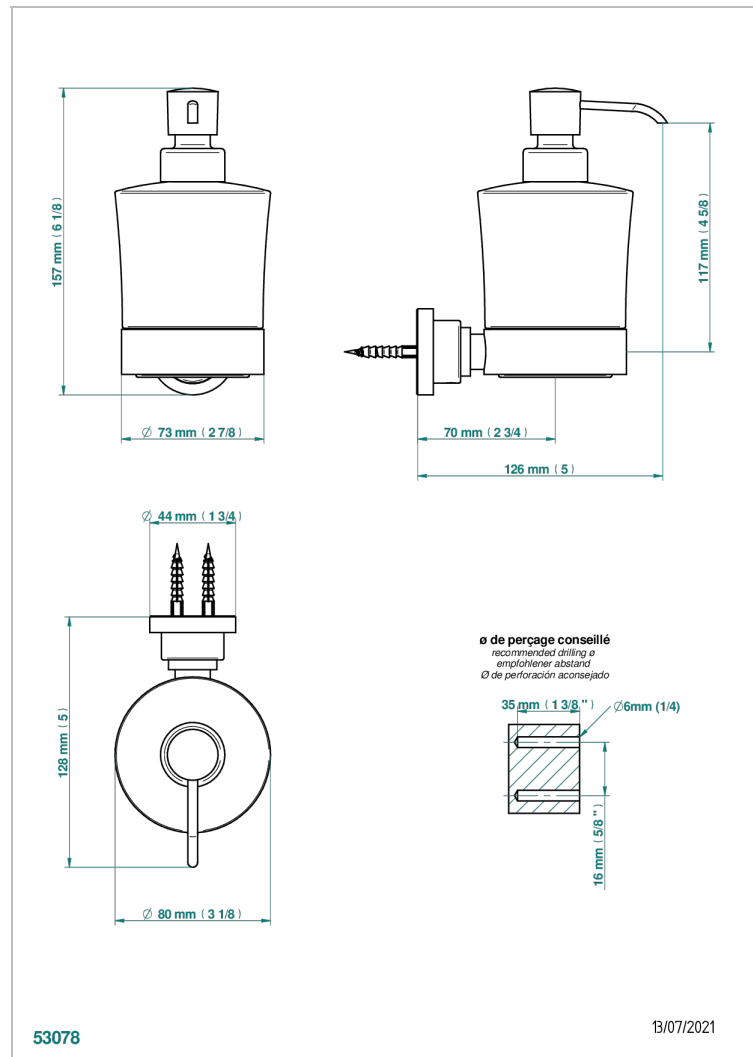

## EIGENSCHAFTEN

- Beyond Crystal, blauen Kristall
- Seifenspender zur Wandmontage