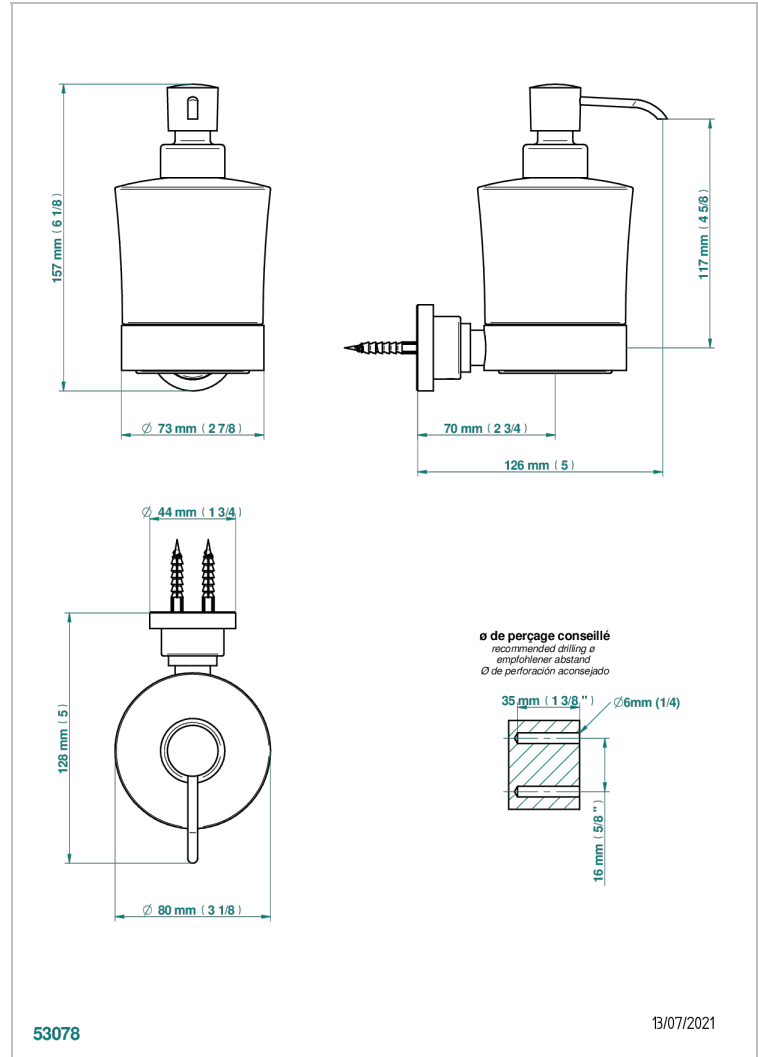

BEYOND CRYSTAL - CRISTAL COULEUR CHAMPAGNE

U6J-613

Distributeur mural de savon liquide

THG[®]
PARIS

CARACTÉRISTIQUES

- Accessoire en laiton
- Flacon en verre

FINITIONS DISPONIBLES

Chromé - A02
Chromé / doré - G02
Chromé mat - C02
Doré brillant - F01
Doré mat - F07
Noir mat céramique - D30