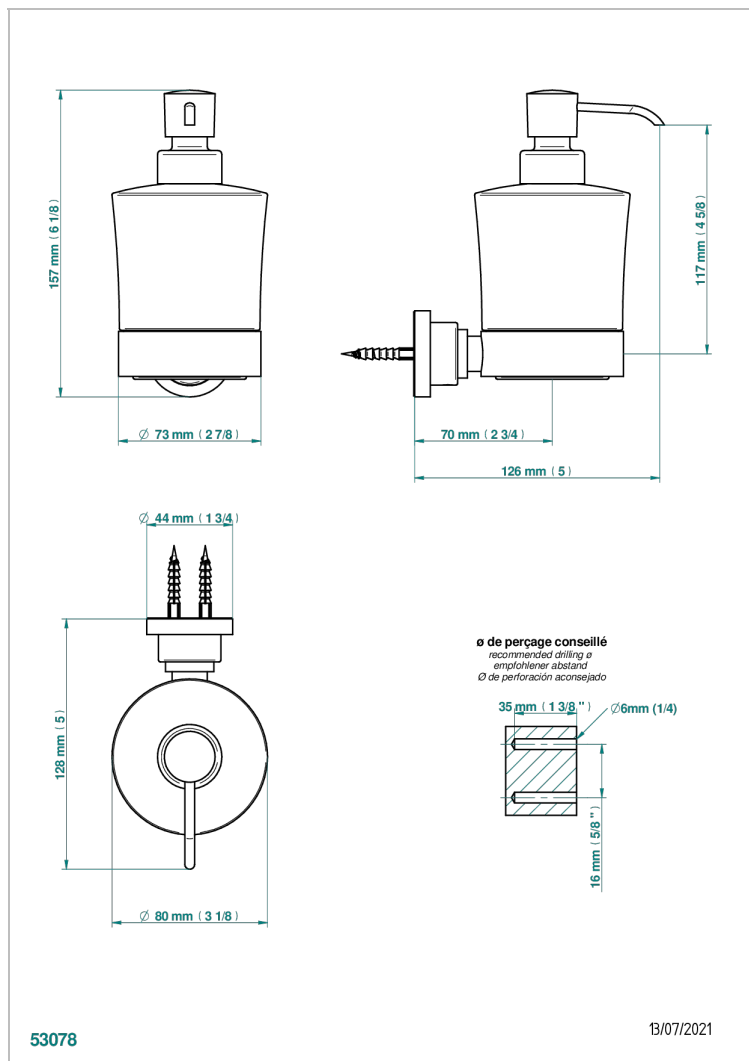

BEYOND CRYSTAL - CRISTAL DE COLOR CHAMPAN

U6J-613

Dosificador de locion mural

CARACTERÍSTICAS

- Beyond Crystal - Cristal de color champán
- Dosificador de locion mural

ACABADOS DISPONIBLES

Cerámica negra mate - D30
Cromo - A02
Cromo / dorado - G02
Cromo mate - C02
Dorado - F01
Dorado mate - F07