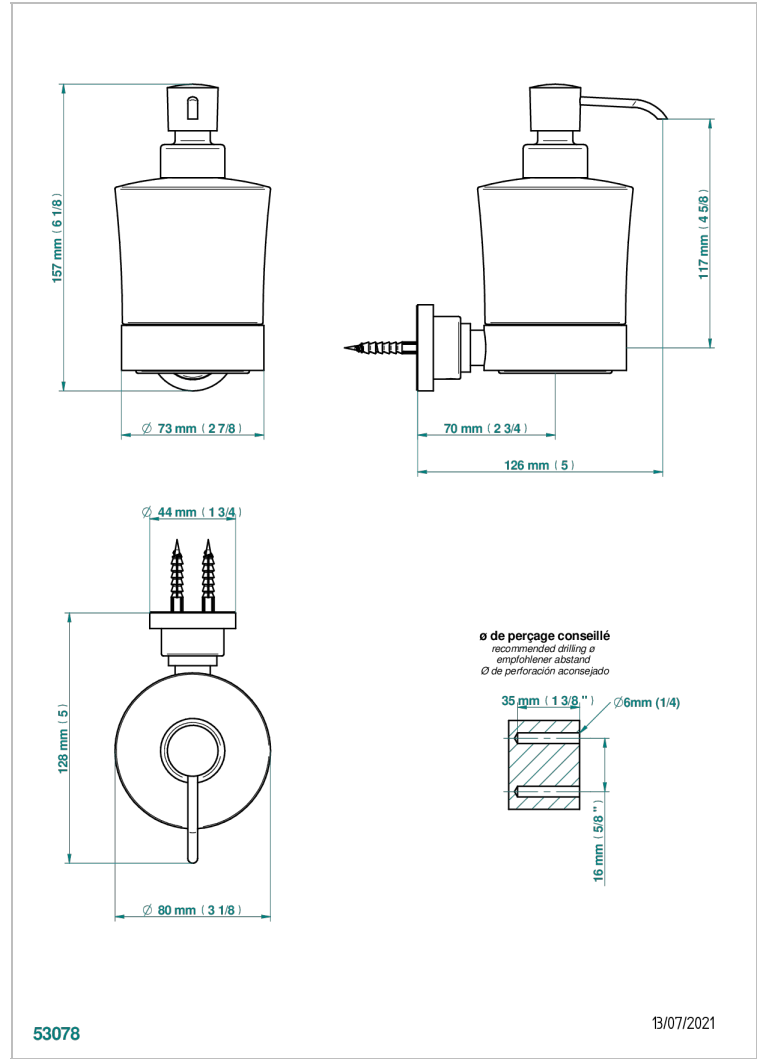

BEYOND CRYSTAL - CHAMPAGNER FARBE KRISTALL

U6J-613

Seifenspender zur Wandmontage

EIGENSCHAFTEN

- Beyond Crystal - Champagner Farbe Kristall
- Seifenspender zur Wandmontage

VERFÜGBARE OBERFLÄCHEN

Altnickel - H28
Blassgold - F30
Blassgold matt unlackiert - F31
Chrom - A02
Chrom / gold - G02
Chrom matt - C02