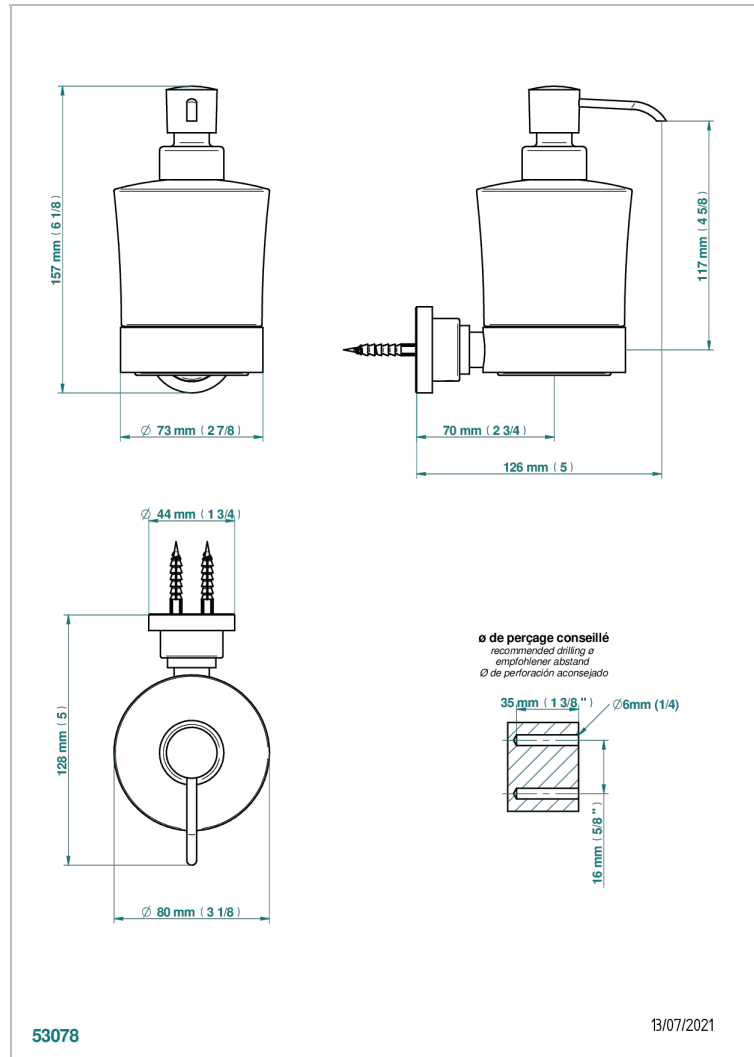

# BEYOND CRYSTAL С ХРУСТАЛЕМ ЦВЕТА "ШАМПАНЬ"

U6J-613

Дозатор для жидкого мыла настенный

THG  
PARIS