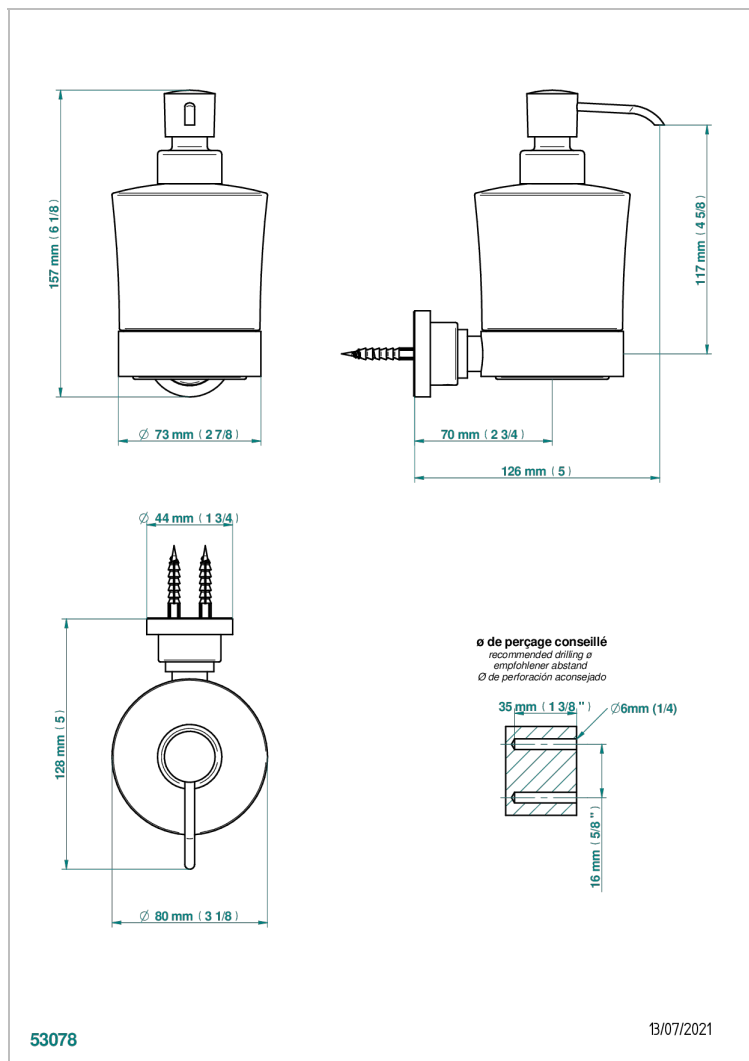

BEYOND CRYSTAL - CRISTAL COULEUR CHAMPAGNE

THG[®]
PARIS

U6J-613

Distributeur mural de savon liquide

CARACTÉRISTIQUES

- Accessoire en laiton
- Flacon en verre

FINITIONS DISPONIBLES

Chromé - A02
Chromé / doré - G02
Chromé mat - C02
Doré brillant - F01
Doré mat - F07
Noir mat céramique - D30