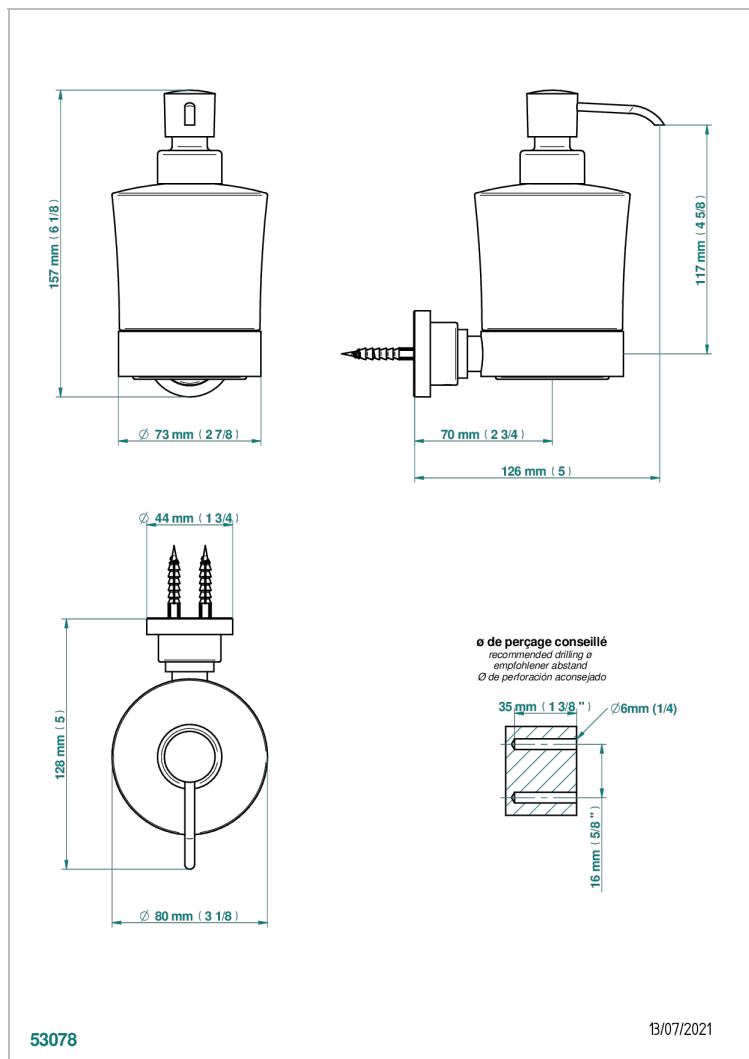

BEYOND CRYSTAL - CRISTAL DE COLOR CHAMPAN

U6J-613

Dosificador de locion mural

CARACTERÍSTICAS

- Beyond Crystal - Cristal de color champán
- Dosificador de locion mural

ACABADOS DISPONIBLES

Cerámica negra mate - D30
Cromo - A02
Cromo / dorado - G02
Cromo mate - C02
Dorado - F01
Dorado mate - F07