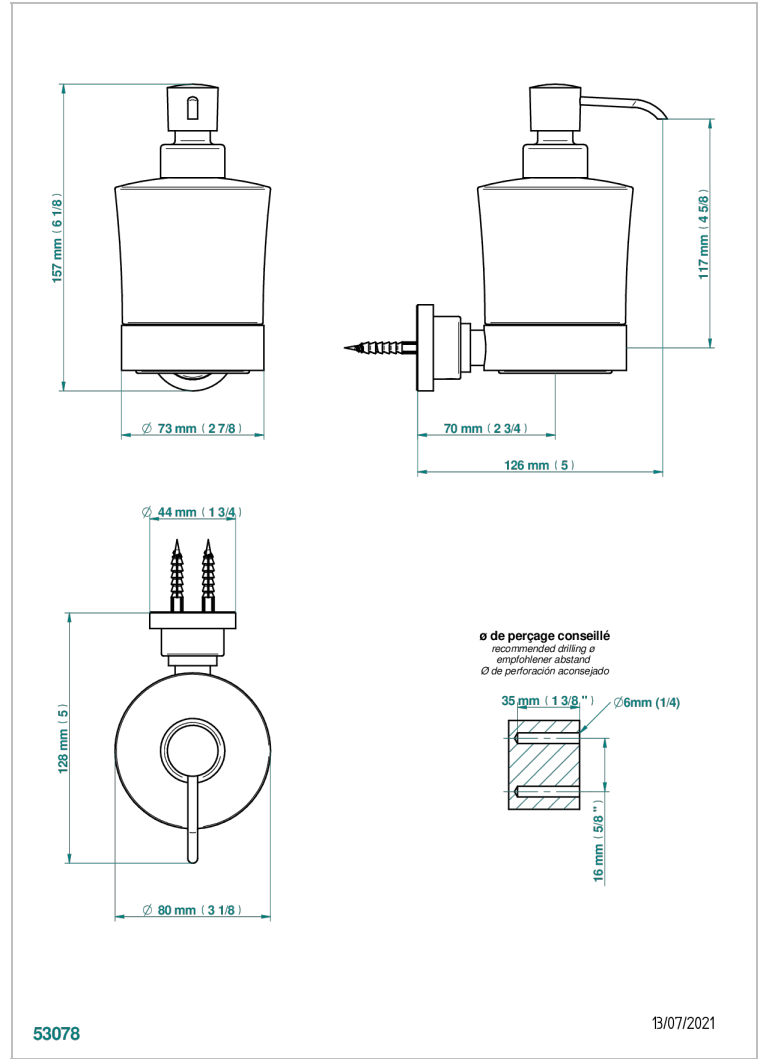

BEYOND CRYSTAL - CHAMPAGNE CRYSTAL

U6J-613

壁挂式皂液器

THG[®]
PARIS

特色

- Beyond Crystal - Champagne crystal
- 壁挂式皂液器

可选饰面

Black ceram - D30
Blush PVD - H62
Graphite PVD - H64
Matt Umber PVD - H67
Matt blush PVD - H60
Matt graphite PVD - H65