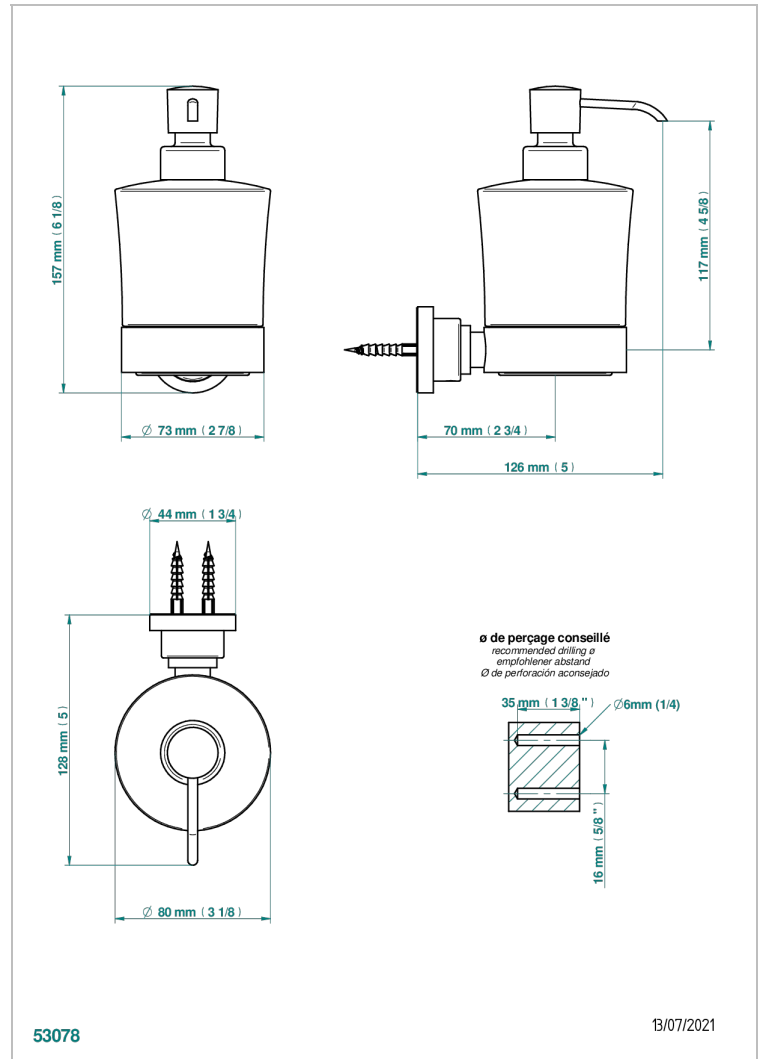

BEYOND CRYSTAL - CRISTAL ROJO

U6H-613

Dosificador de locion mural

THG[®]
PARIS

CARACTERÍSTICAS

- Beyond Crystal - cristal rojo
- Dosificador de locion mural

ACABADOS DISPONIBLES

Cerámica negra mate - D30
Cromo - A02
Cromo / dorado - G02
Cromo mate - C02
Dorado - F01
Dorado mate - F07