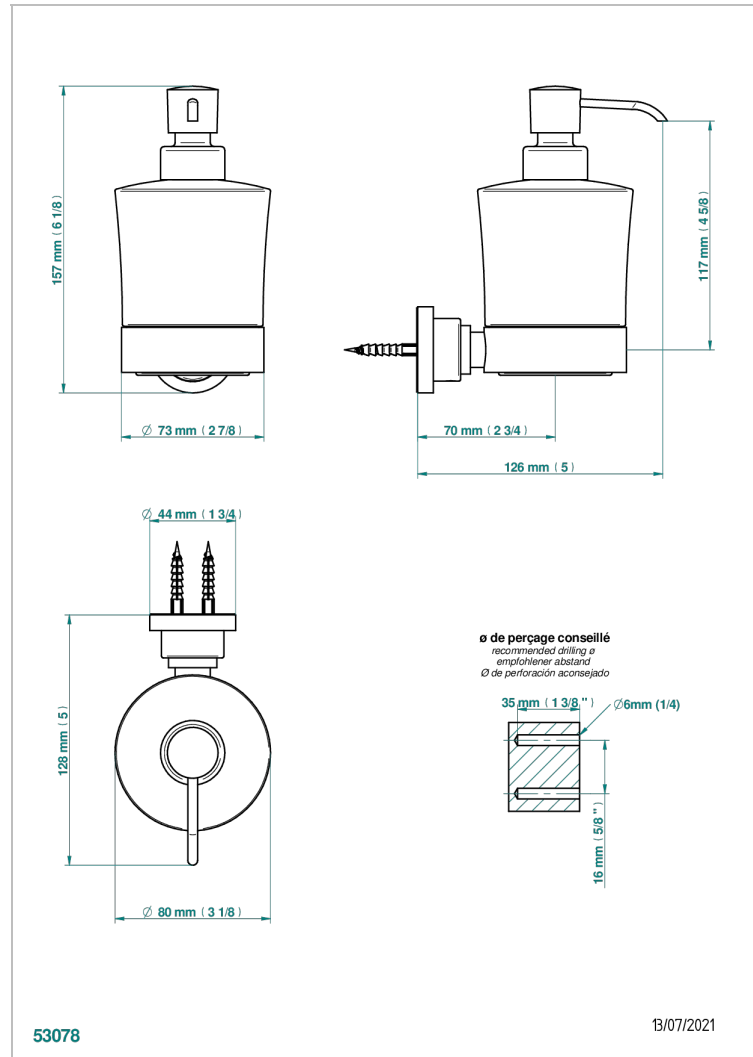

BEYOND CRYSTAL, ROTEN KRISTALL

U6H-613

Seifenspender zur Wandmontage

THG[®]
PARIS

EIGENSCHAFTEN

- Beyond Crystal, roten Kristall
- Seifenspender zur Wandmontage

VERFÜGBARE OBERFLÄCHEN

Altnickel - H28
Blassgold - F30
Blassgold matt unlackiert - F31
Chrom - A02
Chrom / gold - G02
Chrom matt - C02