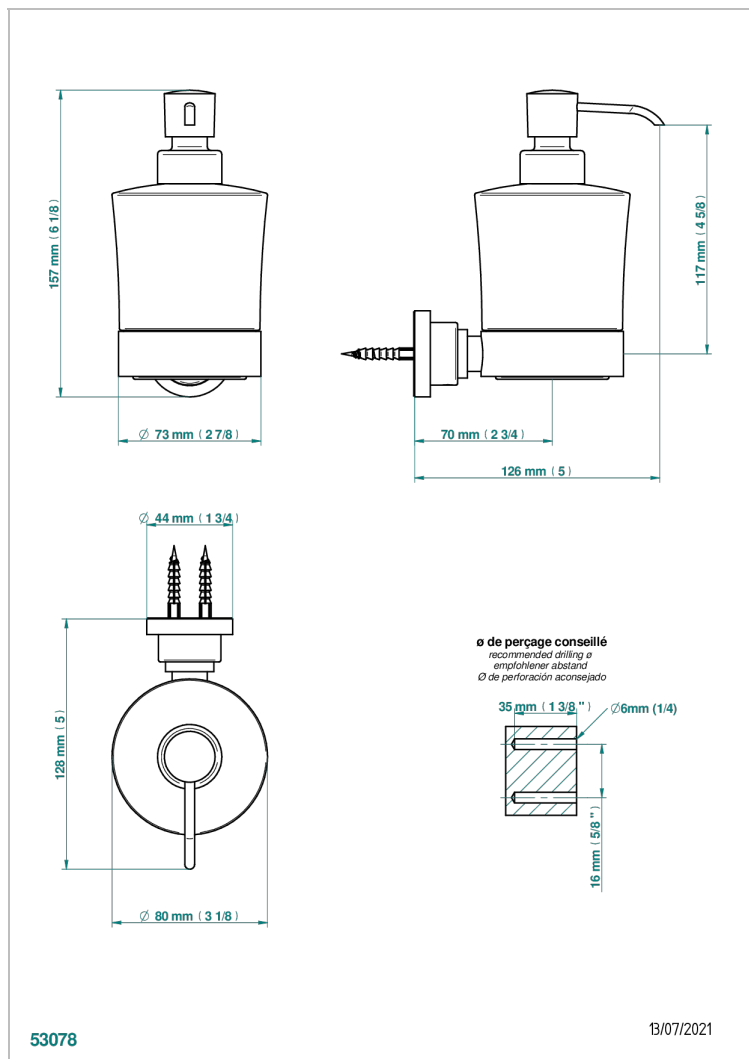

## ХАРАКТЕРИСТИКИ

- Beyond crystal с красным хрусталём
- Дозатор для жидкого мыла настенный