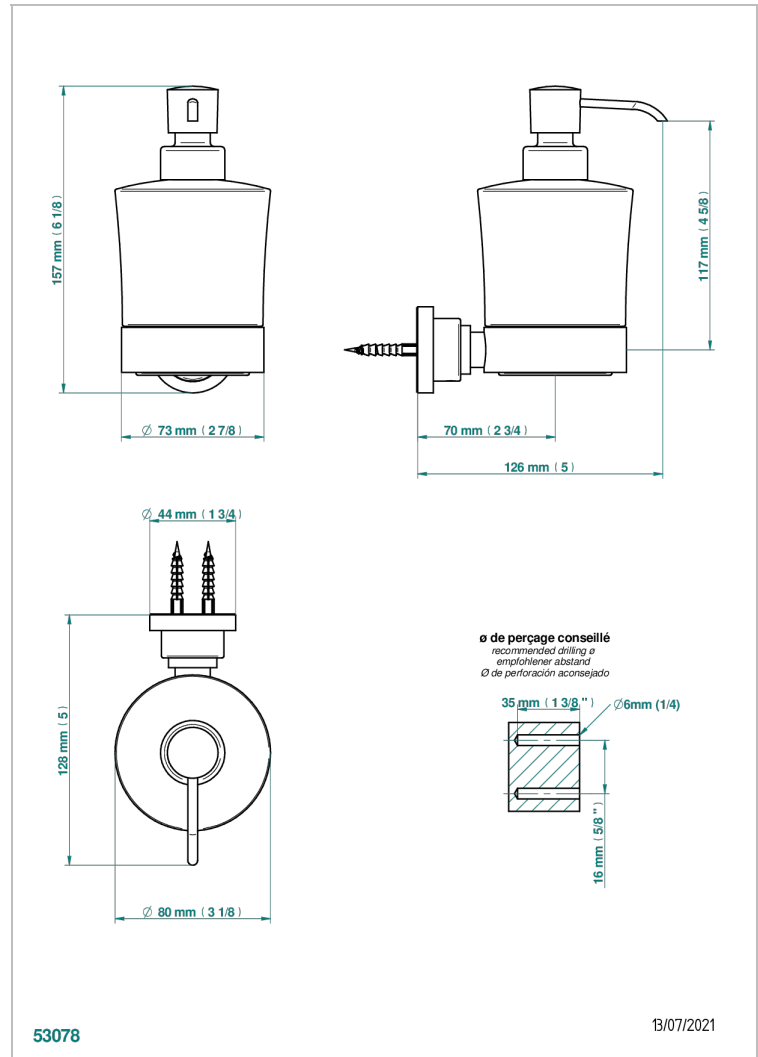

BEYOND CRYSTAL - CRISTAL ROUGE

U6H-613

Distributeur mural de savon liquide

THG[®]
PARIS

CARACTÉRISTIQUES

- Accessoire en laiton
- Flacon en verre

FINITIONS DISPONIBLES

Chromé - A02
Chromé / doré - G02
Chromé mat - C02
Doré brillant - F01
Doré mat - F07
Noir mat céramique - D30