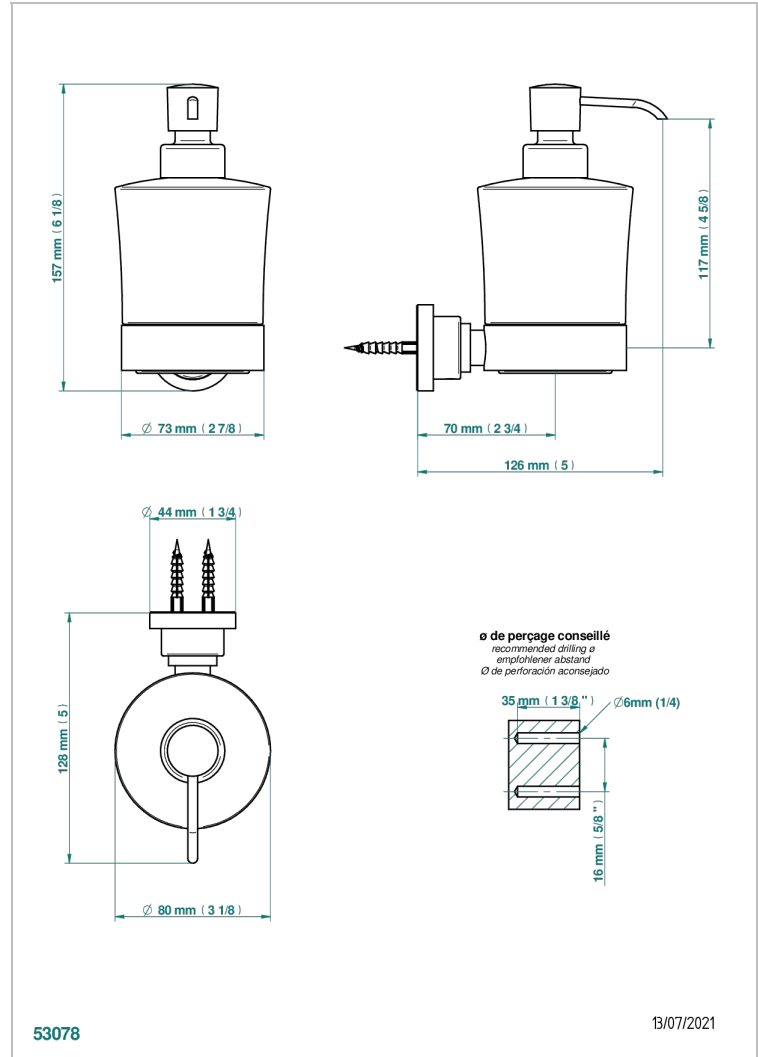

BEYOND CRYSTAL - CRISTAL ROJO

U6H-613

Dosificador de locion mural

THG[®]
PARIS

CARACTERÍSTICAS

- Beyond Crystal - cristal rojo
- Dosificador de locion mural

ACABADOS DISPONIBLES

Cerámica negra mate - D30
Cromo - A02
Cromo / dorado - G02
Cromo mate - C02
Dorado - F01
Dorado mate - F07