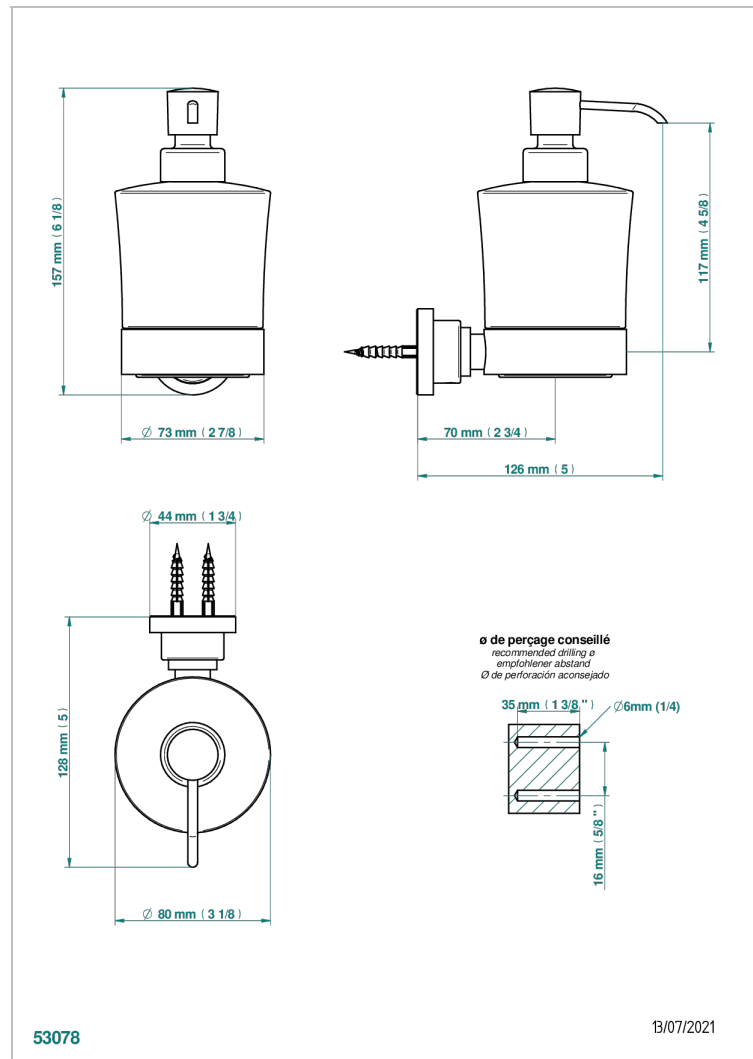

BEYOND CRYSTAL, ROTEN KRISTALL

U6H-613

Seifenspender zur Wandmontage

THG[®]
PARIS

EIGENSCHAFTEN

- Beyond Crystal, roten Kristall
- Seifenspender zur Wandmontage

VERFÜGBARE OBERFLÄCHEN

Altnickel - H28
Blassgold - F30
Blassgold matt unlackiert - F31
Chrom - A02
Chrom / gold - G02
Chrom matt - C02