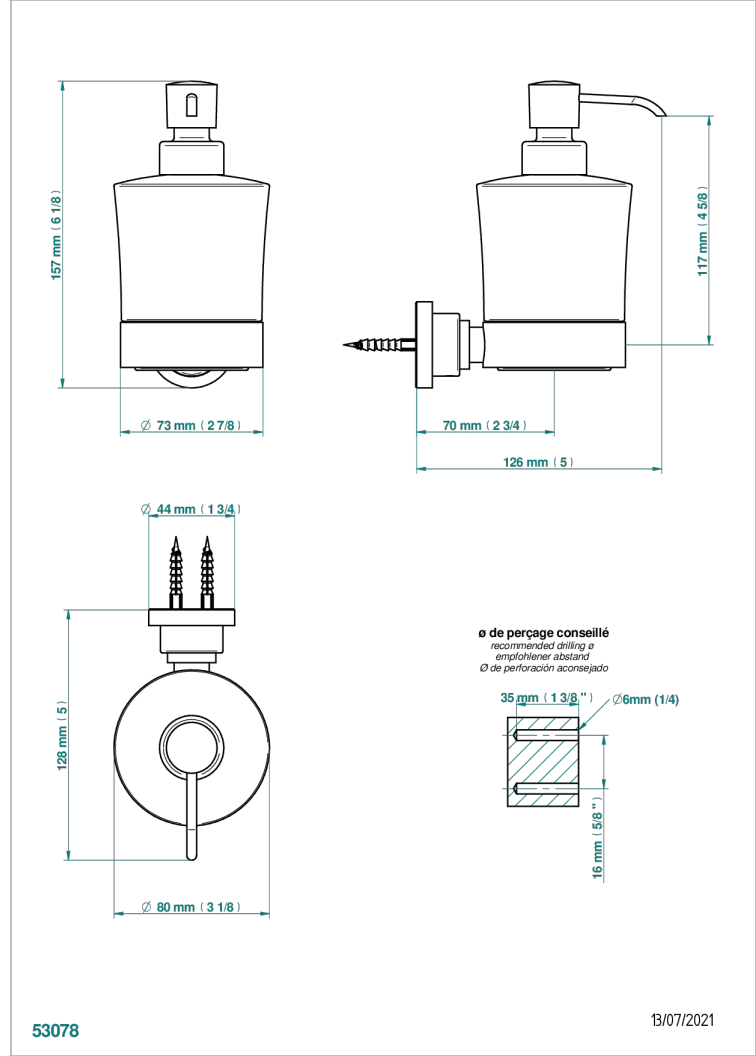

BEYOND CRYSTAL - RED CRYSTAL

U6H-613

壁挂式皂液器

THG[®]
PARIS

特色

- Beyond Crystal - Red crystal
- 壁挂式皂液器

可选饰面

Black ceram - D30
Blush PVD - H62
Graphite PVD - H64
Matt Umber PVD - H67
Matt blush PVD - H60
Matt graphite PVD - H65