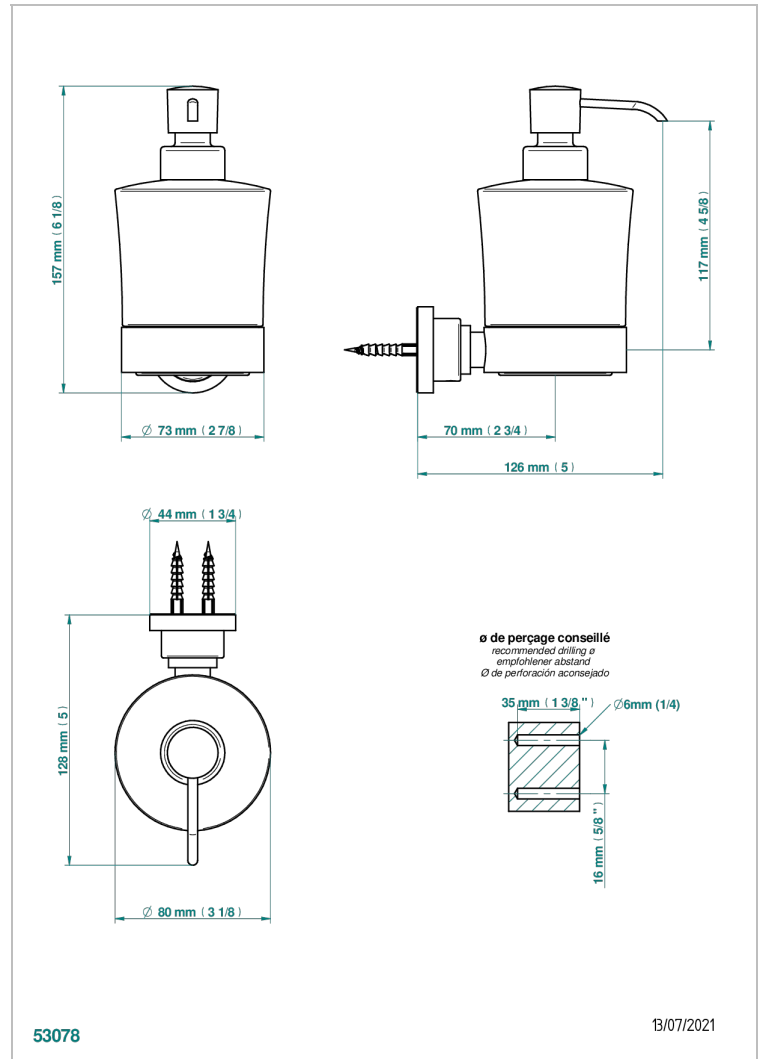

# BEYOND CRYSTAL - CRISTAL CLARO

U6F-613

Dosificador de locion mural

THG<sup>®</sup>  
PARIS