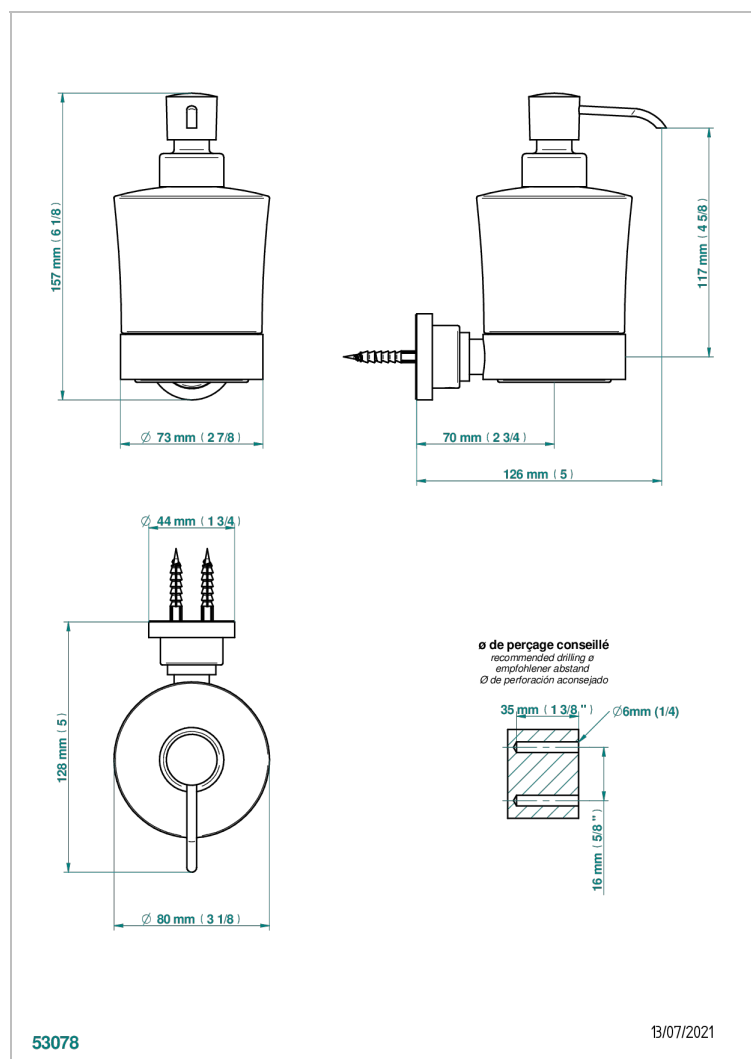

BEYOND CRYSTAL - CRISTAL CLAIR

U6F-613

Distributeur mural de savon liquide

THG[®]
PARIS

CARACTÉRISTIQUES

- Accessoire en laiton
- Flacon en verre

FINITIONS DISPONIBLES

Chromé - A02
Chromé / doré - G02
Chromé mat - C02
Doré brillant - F01
Doré mat - F07
Noir mat céramique - D30