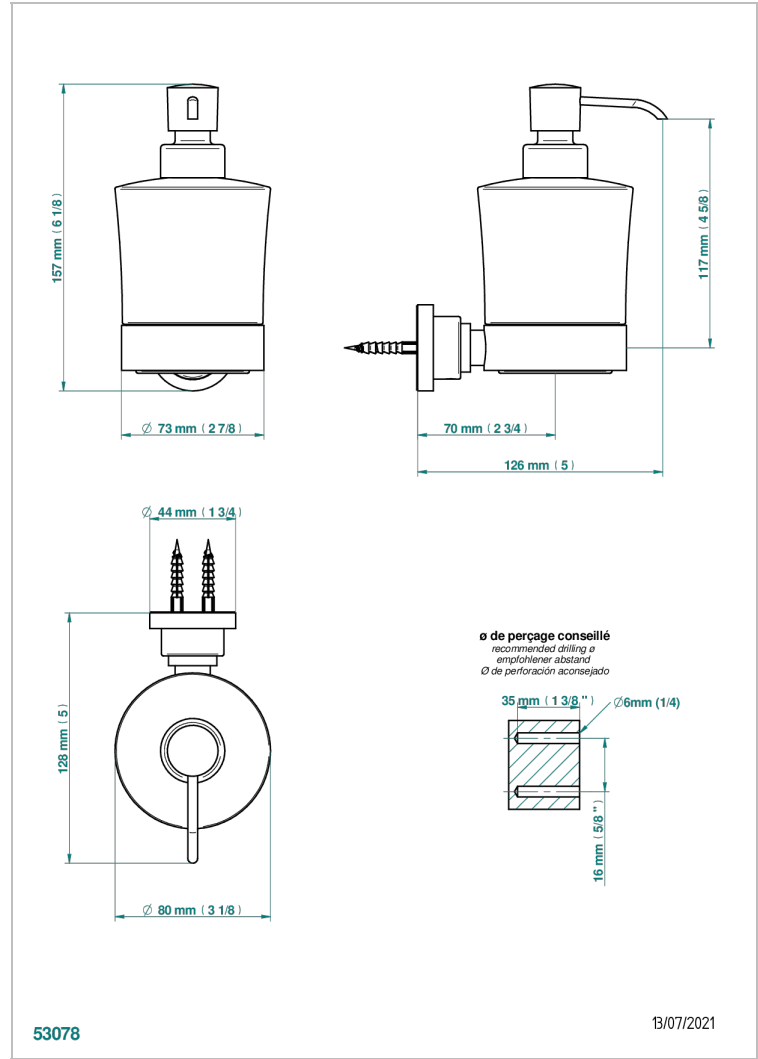

# BEYOND CRYSTAL - CRISTAL CLARO

U6F-613

Dosificador de locion mural

THG<sup>®</sup>  
PARIS