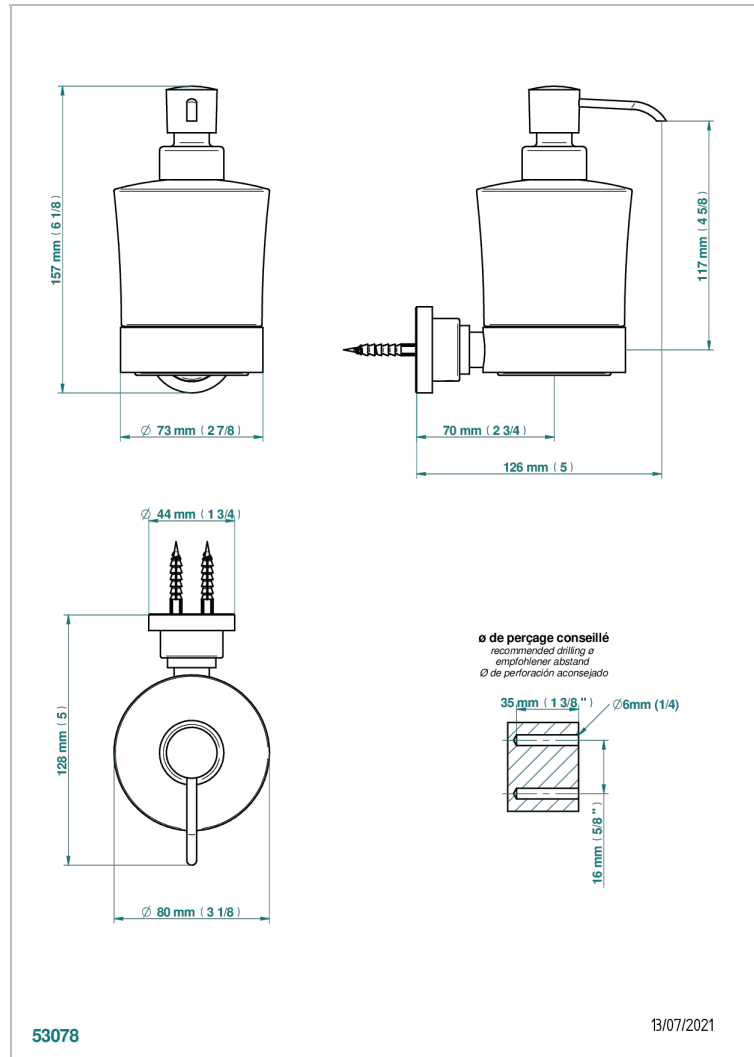

BEYOND CRYSTAL, KRISTALL KLAR

U6F-613

Seifenspender zur Wandmontage

THG[®]
PARIS

EIGENSCHAFTEN

- Beyond Crystal, Kristall klar
- Seifenspender zur Wandmontage

VERFÜGBARE OBERFLÄCHEN

Altnickel - H28
Blassgold - F30
Blassgold matt unlackiert - F31
Chrom - A02
Chrom / gold - G02
Chrom matt - C02