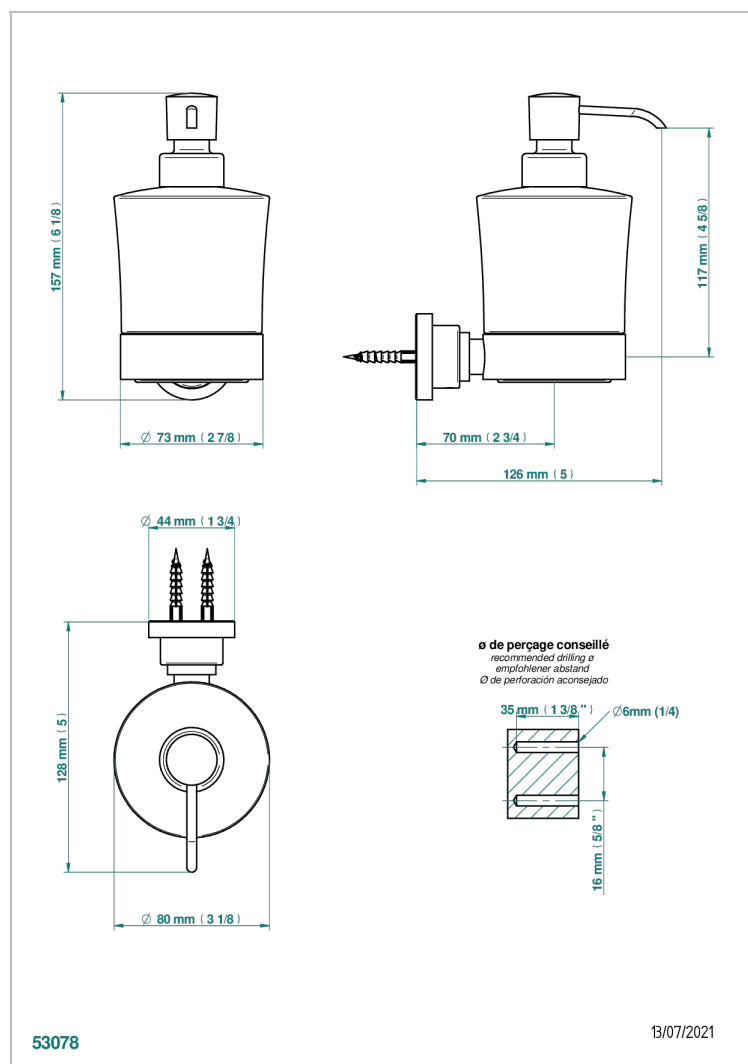

BEYOND CRYSTAL С ПРОЗРАЧНЫМ ХРУСТАЛЕМ

U6F-613

Дозатор для жидкого мыла настенный

THG®
PARIS

ХАРАКТЕРИСТИКИ

- Beyond crystal с прозрачным хрусталём
- Дозатор для жидкого мыла настенный

ДОСТУПНЫЕ ВАРИАНТЫ ПОКРЫТИЙ

Black ceram - D30
Blush PVD - H62
Graphite PVD - H64
Matt Umber PVD - H67
Matt blush PVD - H60
Matt graphite PVD - H65

Umber PVD - H66
Золото - F01
Матовое золото - F07
Матовое светлое золото - F31
Матовый хром - C02
Покрытие PVD бронза - F33

Покрытие PVD золотистый цвет - H52
Покрытие PVD латунь - H49
Покрытие PVD матовая бронза - F34
Покрытие PVD матовая латунь - H50
Покрытие PVD матовый золотистый - H53
Покрытие PVD матовый никель - H56

Покрытие PVD никель - H55
Светлое золото - F30
Состаренный никель - H28
Хром - A02
Хром/золото - G02