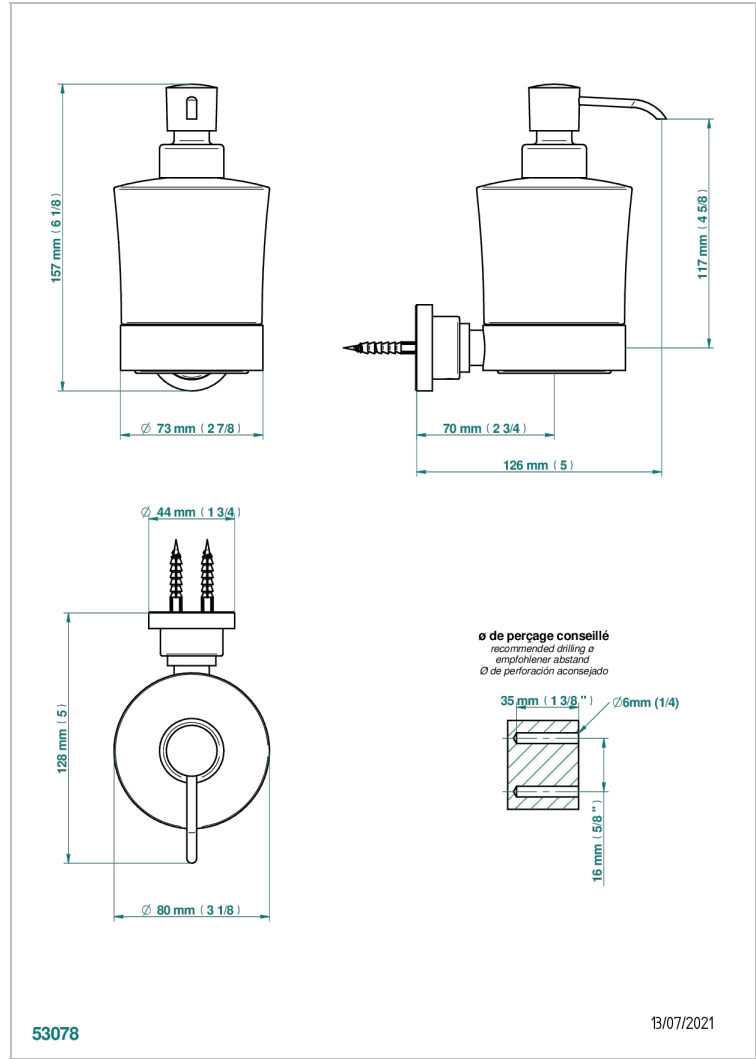

BEYOND CRYSTAL - CLEAR CRYSTAL

U6F-613

壁挂式皂液器

THG[®]
PARIS

特色

- Beyond Crystal - Clear crystal
- 壁挂式皂液器

可选饰面

Black ceram - D30
Blush PVD - H62
Graphite PVD - H64
Matt Umber PVD - H67
Matt blush PVD - H60
Matt graphite PVD - H65