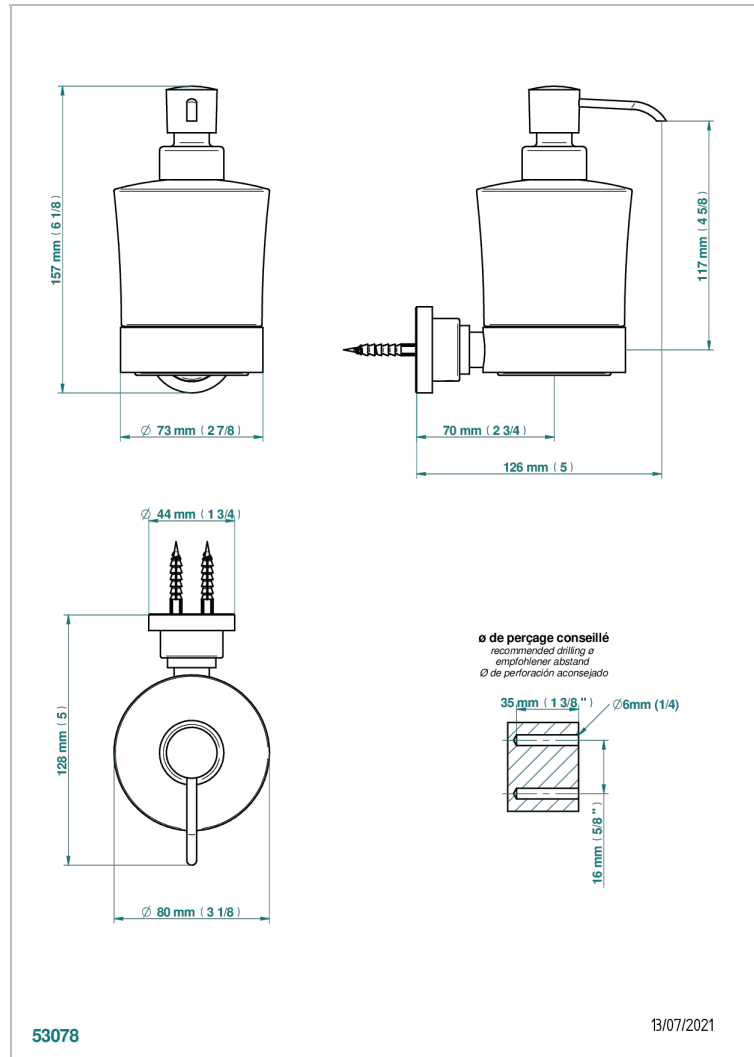

ESTRELA CON MANETAS

U3K-613

Dosificador de locion mural

THG[®]
PARIS

CARACTERÍSTICAS

- Estrela con manetas
- Dosificador de locion mural

ACABADOS DISPONIBLES

Cerámica negra mate - D30
Cromo - A02
Cromo mate - C02
Dorado - F01
Dorado mate - F07
Dorado pálido - F30