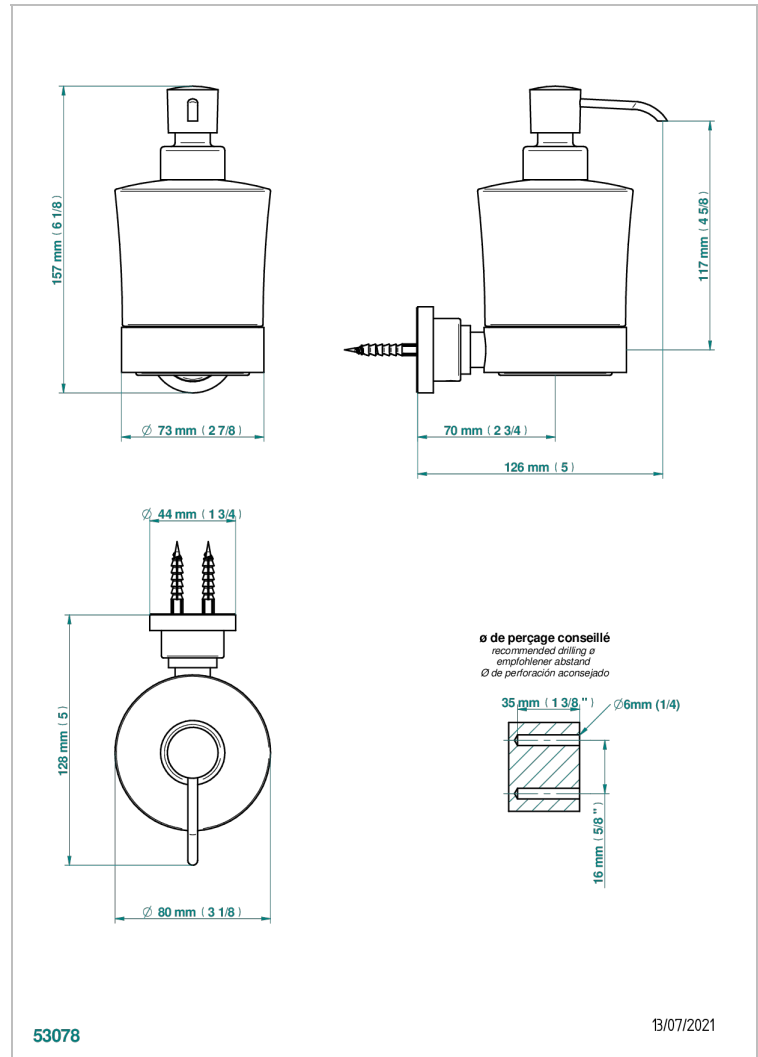

METAMORPHOSE CERAMIQUE BLANCHE

G6E-613

Distributeur mural de savon liquide

THG[®]
PARIS

CARACTÉRISTIQUES

- Accessoire en laiton
- Flacon en verre

FINITIONS DISPONIBLES

Bronze clair - D01
Chromé - A02
Chromé mat - C02
Doré brillant - F01
Doré mat - F07
Nickel brillant - B01