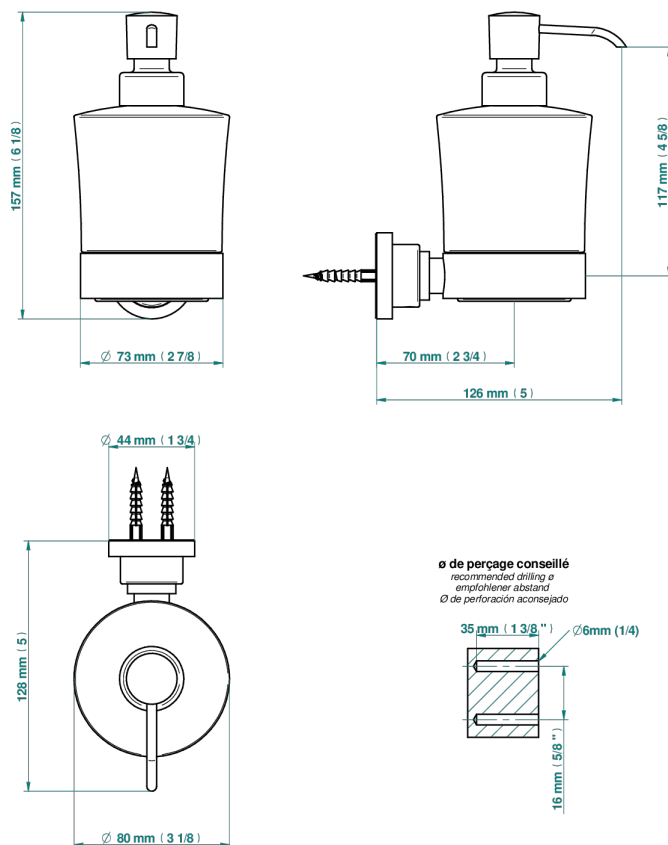

# МЕТАМОРФОЗЕ С БЕЛОИ КЕРАМИКОИ

G6E-613

Дозатор для жидкого мыла настенный

THG<sup>®</sup>  
PARIS

53078

13/07/2021

## ХАРАКТЕРИСТИКИ

- Metamorphose с белой керамикой
- Дозатор для жидкого мыла настенный