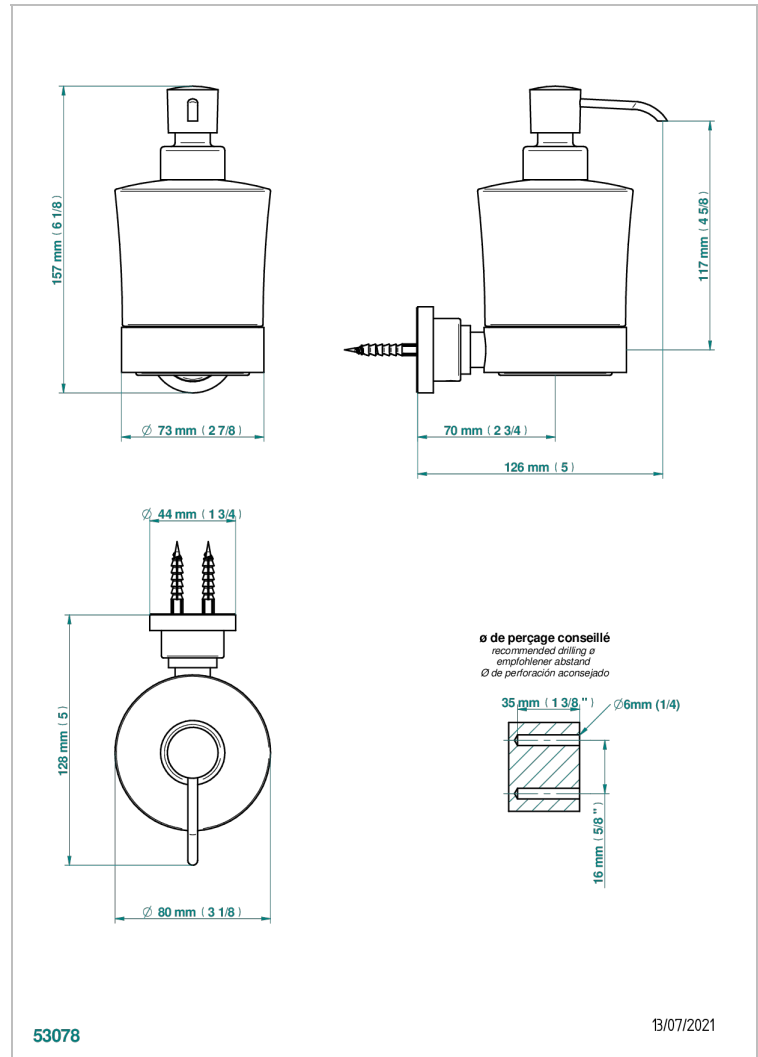

METAMORPHOSE CERAMIQUE NOIRE

G6D-613

Distributeur mural de savon liquide

THG[®]
PARIS

CARACTÉRISTIQUES

- Accessoire en laiton
- Flacon en verre

FINITIONS DISPONIBLES

Bronze clair - D01
Chromé - A02
Chromé mat - C02
Doré brillant - F01
Doré mat - F07
Nickel brillant - B01